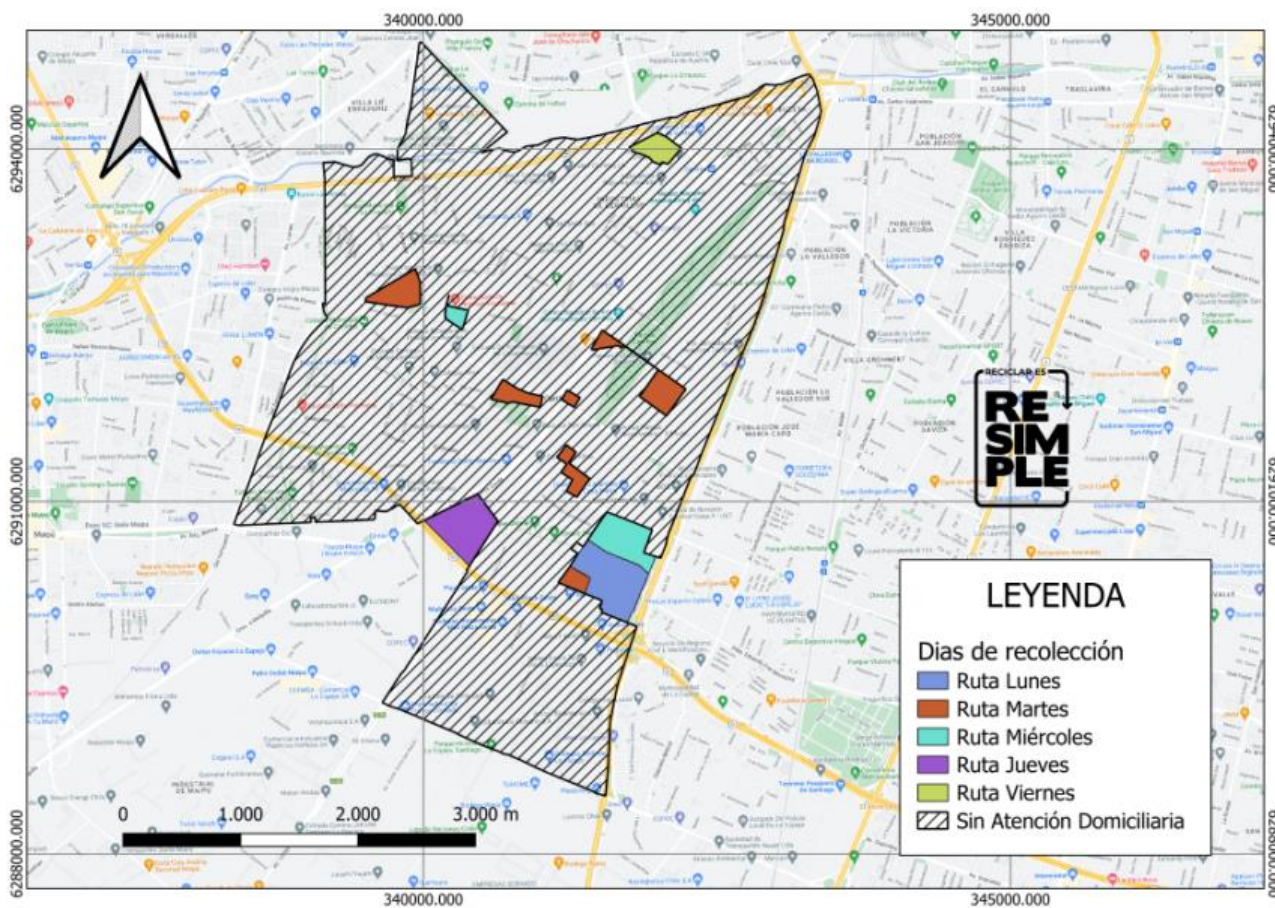

RM	Peñalolén	57%	Lu, Ma, Mi, Jue, Vi y Sab	09:00 – 21:30	PC, V y EL	30
RM	San Ramón	30%	Lu, Ma, Mi, Jue y Vi	09:00 – 21:30	PC, V y EL	31
Bio Bio	Concepción	29%	Lu, Ma, Mi, Jue y Vi	09:00 – 21:30	PC, V y EL	32
Valparaíso	Viña del Mar	23%	Lu, Ma, Mi, Jue, Vi y Sab	09:00 – 21:30	PC, V y EL	33
RM	Melipilla	100%	Ma, Mi, Jue y Sab	09:00 – 21:30	PC, V y EL	34
RM	Vitacura	100%	Lu, Ma, Mi, Jue, Vi y Sab	09:00 – 21:30	PC, V y EL	35

Información Actualizada: 09/10/2024

Cartografía Comunal de Recolección Domiciliaria

Calera de Tango

Todos los días de servicio se retiran Envases Livianos, Papel y Cartón y Vidrio

Cerrillos

Todos los días de servicio se retiran Envases Livianos, Papel y Cartón y Vidrio

Curacaví

Todos los días de servicio se retiran Envases Livianos, Papel y Cartón y Vidrio

El Bosque

Todos los días de servicio se retiran Envases Livianos, Papel y Cartón y Vidrio

Buín

Todos los días de servicio se retiran Envases Livianos, Papel y Cartón y Vidrio

Estación Central

Todos los días de servicio se retiran Envases Livianos, Papel y Cartón y Vidrio

La Cisterna

Todos los días de servicio se retiran Envases Livianos, Papel y Cartón y Vidrio

La Florida

Todos los días de servicio se retiran Envases Livianos, Papel y Cartón y Vidrio