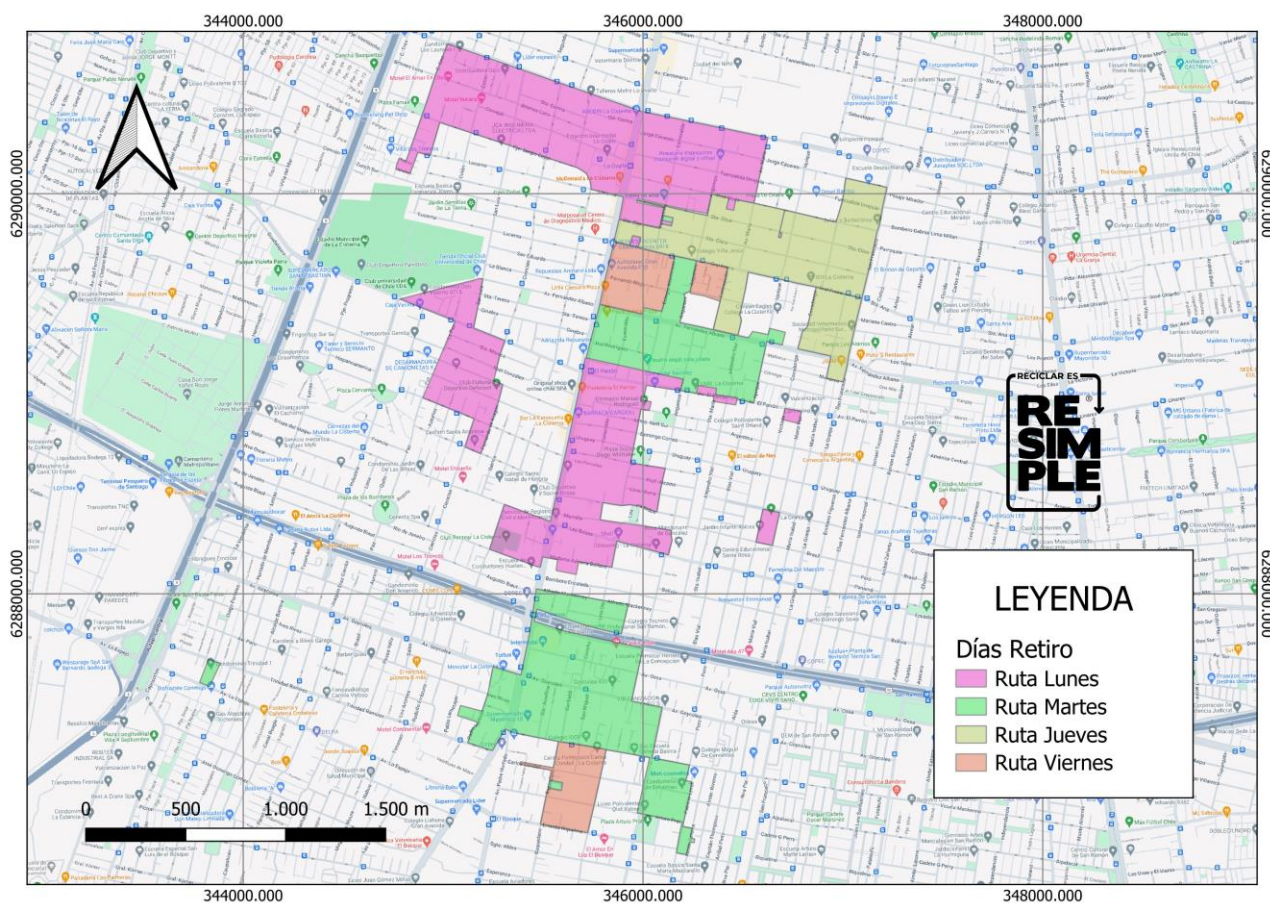

RM	Peñalolén	57%	Lu, Ma, Mi, Jue, Vi y Sab	09:00 – 21:30	PC, V y EL	30
RM	San Ramón	30%	Lu, Ma, Mi, Jue y Vi	09:00 – 21:30	PC, V y EL	31
Bio Bio	Concepción	29%	Lu, Ma, Mi, Jue y Vi	09:00 – 21:30	PC, V y EL	32
Valparaíso	Viña del Mar	23%	Lu, Ma, Mi, Jue, Vi y Sab	09:00 – 21:30	PC, V y EL	33
RM	Melipilla	100%	Ma, Mi, Jue y Sab	09:00 – 21:30	PC, V y EL	34
RM	Vitacura	100%	Lu, Ma, Mi, Jue, Vi y Sab	09:00 – 21:30	PC, V y EL	35

Información Actualizada: 09/10/2024

Cartografía Comunal de Recolección Domiciliaria

Calera de Tango

Todos los días de servicio se retiran Envases Livianos, Papel y Cartón y Vidrio

Cerrillos

Todos los días de servicio se retiran Envases Livianos, Papel y Cartón y Vidrio

Curacaví

Todos los días de servicio se retiran Envases Livianos, Papel y Cartón y Vidrio

El Bosque

Todos los días de servicio se retiran Envases Livianos, Papel y Cartón y Vidrio

Buín

Todos los días de servicio se retiran Envases Livianos, Papel y Cartón y Vidrio

Estación Central

Todos los días de servicio se retiran Envases Livianos, Papel y Cartón y Vidrio

La Cisterna

Todos los días de servicio se retiran Envases Livianos, Papel y Cartón y Vidrio

La Florida

Todos los días de servicio se retiran Envases Livianos, Papel y Cartón y Vidrio