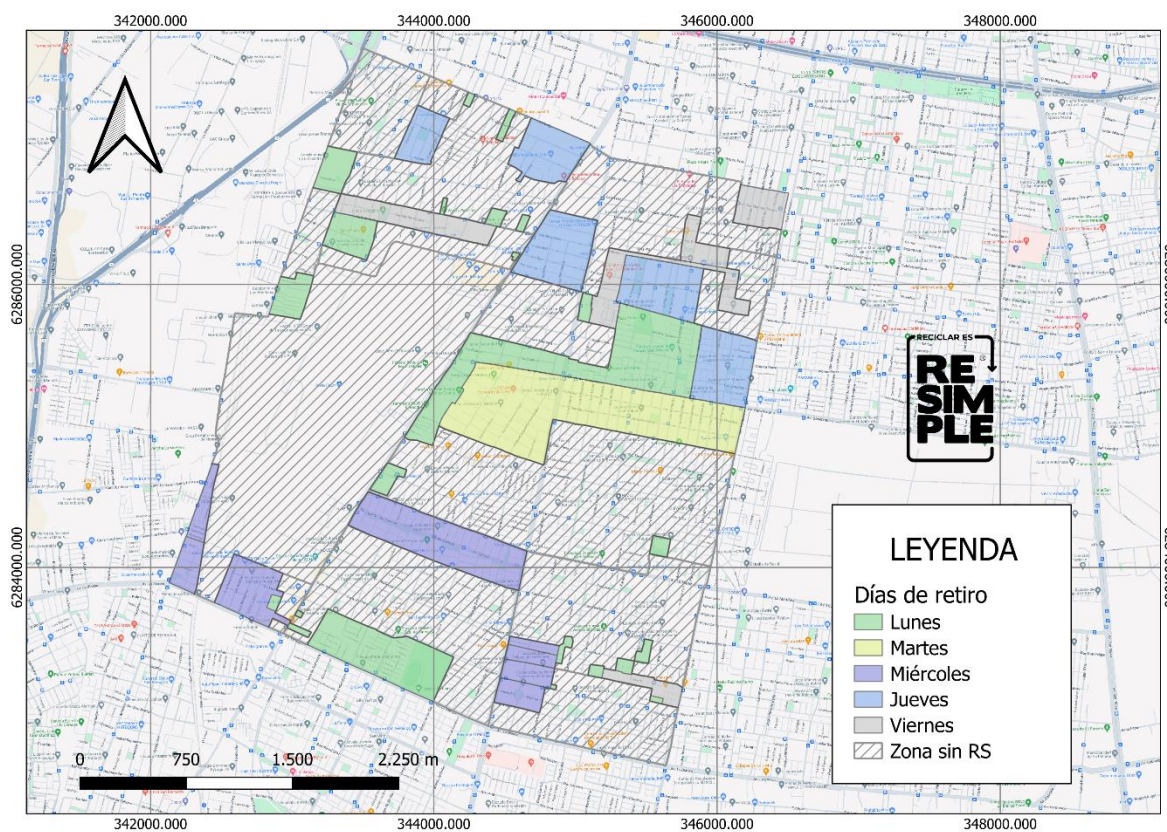

RM	Peñalolén	57%	Lu, Ma, Mi, Jue, Vi y Sab	09:00 – 21:30	PC, V y EL	30
RM	San Ramón	30%	Lu, Ma, Mi, Jue y Vi	09:00 – 21:30	PC, V y EL	31
Bio Bio	Concepción	29%	Lu, Ma, Mi, Jue y Vi	09:00 – 21:30	PC, V y EL	32
Valparaíso	Viña del Mar	23%	Lu, Ma, Mi, Jue, Vi y Sab	09:00 – 21:30	PC, V y EL	33
RM	Melipilla	100%	Ma, Mi, Jue y Sab	09:00 – 21:30	PC, V y EL	34
RM	Vitacura	100%	Lu, Ma, Mi, Jue, Vi y Sab	09:00 – 21:30	PC, V y EL	35

Información Actualizada: 09/10/2024

Cartografía Comunal de Recolección Domiciliaria

Calera de Tango

Todos los días de servicio se retiran Envases Livianos, Papel y Cartón y Vidrio

Cerrillos

Todos los días de servicio se retiran Envases Livianos, Papel y Cartón y Vidrio

Curacaví

Todos los días de servicio se retiran Envases Livianos, Papel y Cartón y Vidrio

El Bosque

Todos los días de servicio se retiran Envases Livianos, Papel y Cartón y Vidrio

Buín

Todos los días de servicio se retiran Envases Livianos, Papel y Cartón y Vidrio