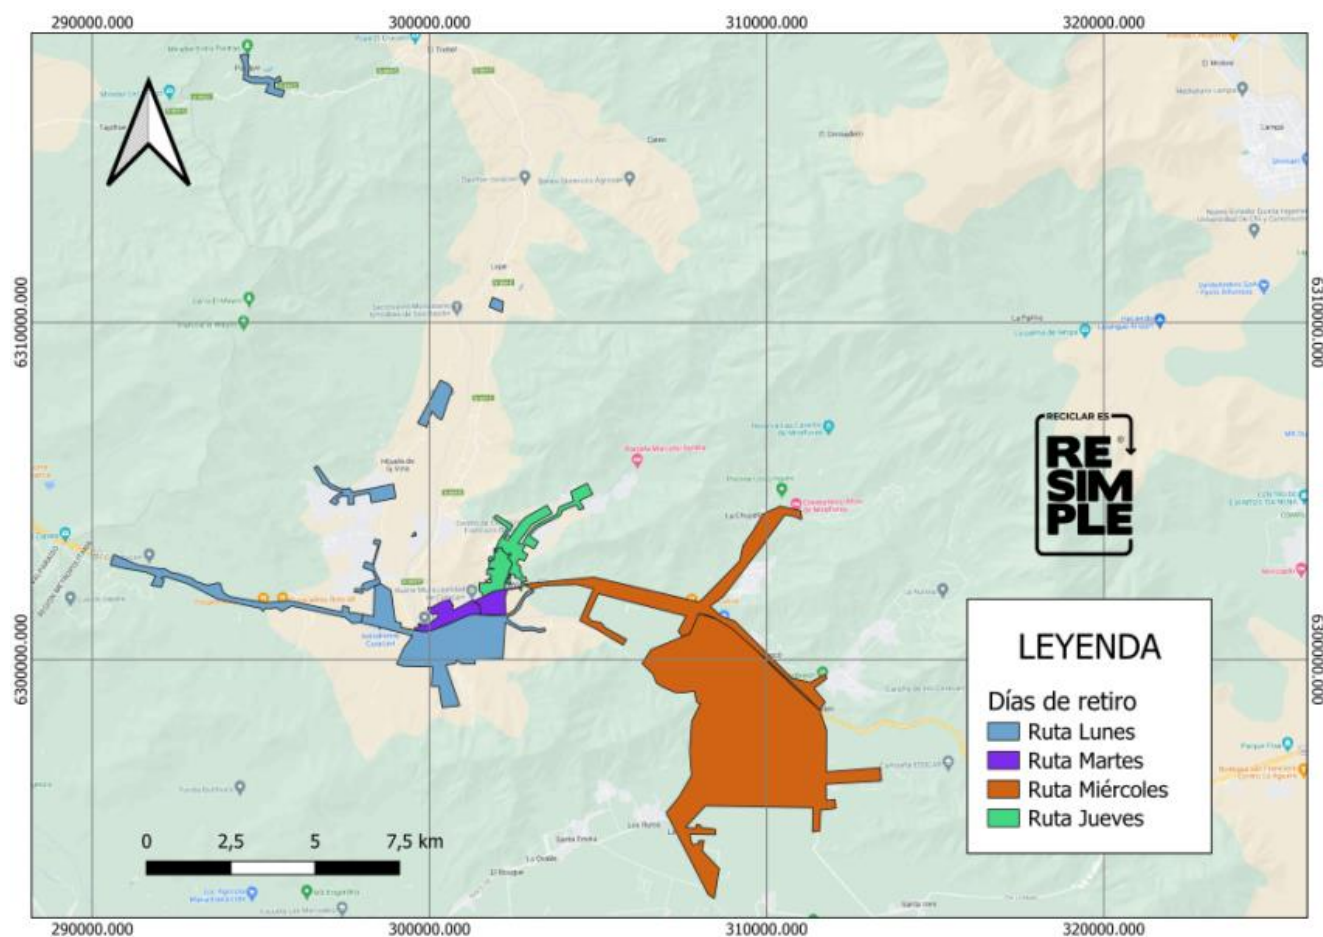

Curacaví

Todos los días de servicio se retiran Envases Livianos, Papel y Cartón y Vidrio