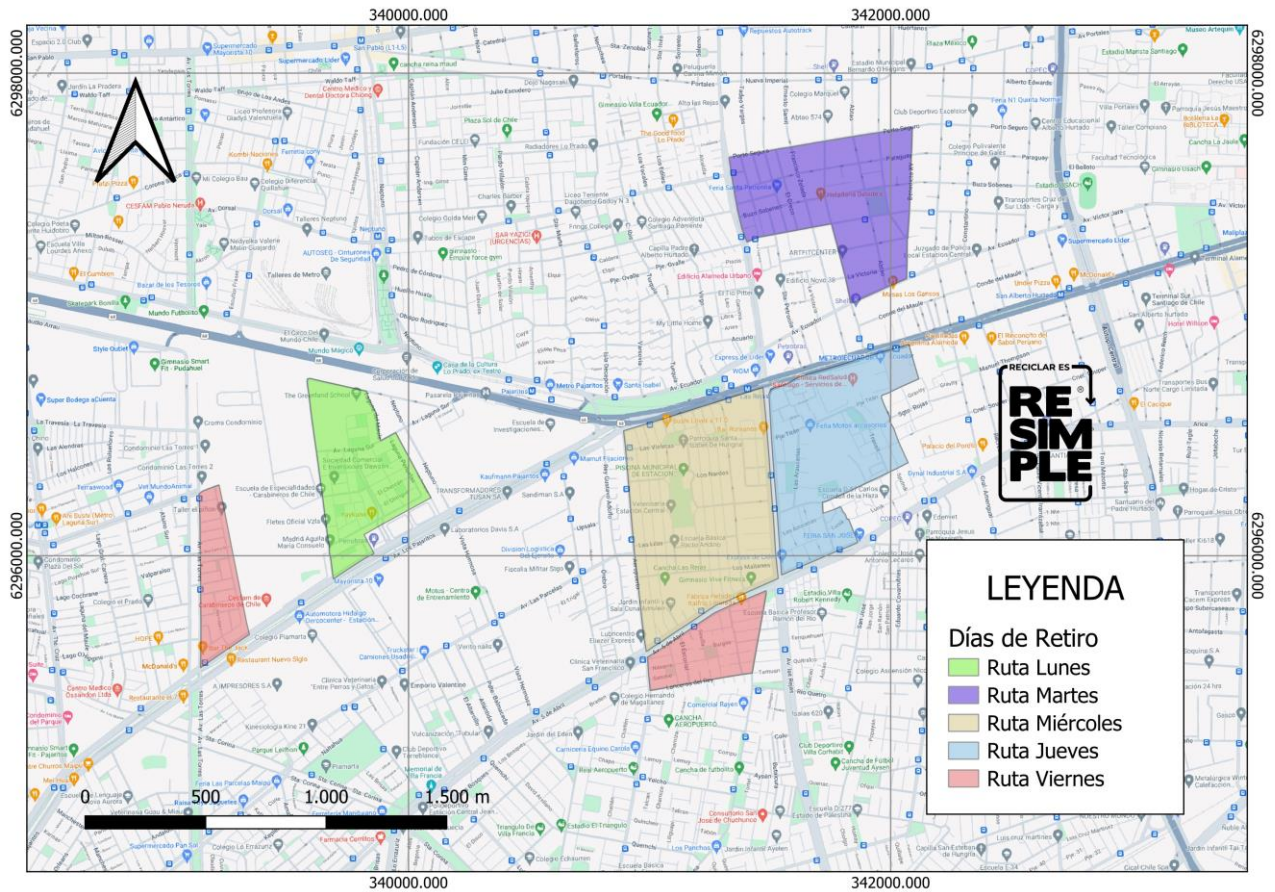

Información Actualizada: 09/10/2024

Cartografía Comunal de Recolección Domiciliaria

Calera de Tango

Todos los días de servicio se retiran Envases Livianos, Papel y Cartón y Vidrio

Cerrillos

Todos los días de servicio se retiran Envases Livianos, Papel y Cartón y Vidrio

Curacaví

Todos los días de servicio se retiran Envases Livianos, Papel y Cartón y Vidrio

El Bosque

Todos los días de servicio se retiran Envases Livianos, Papel y Cartón y Vidrio

Buín

Todos los días de servicio se retiran Envases Livianos, Papel y Cartón y Vidrio

Estación Central

Todos los días de servicio se retiran Envases Livianos, Papel y Cartón y Vidrio

La Cisterna

Todos los días de servicio se retiran Envases Livianos, Papel y Cartón y Vidrio

La Florida

Todos los días de servicio se retiran Envases Livianos, Papel y Cartón y Vidrio