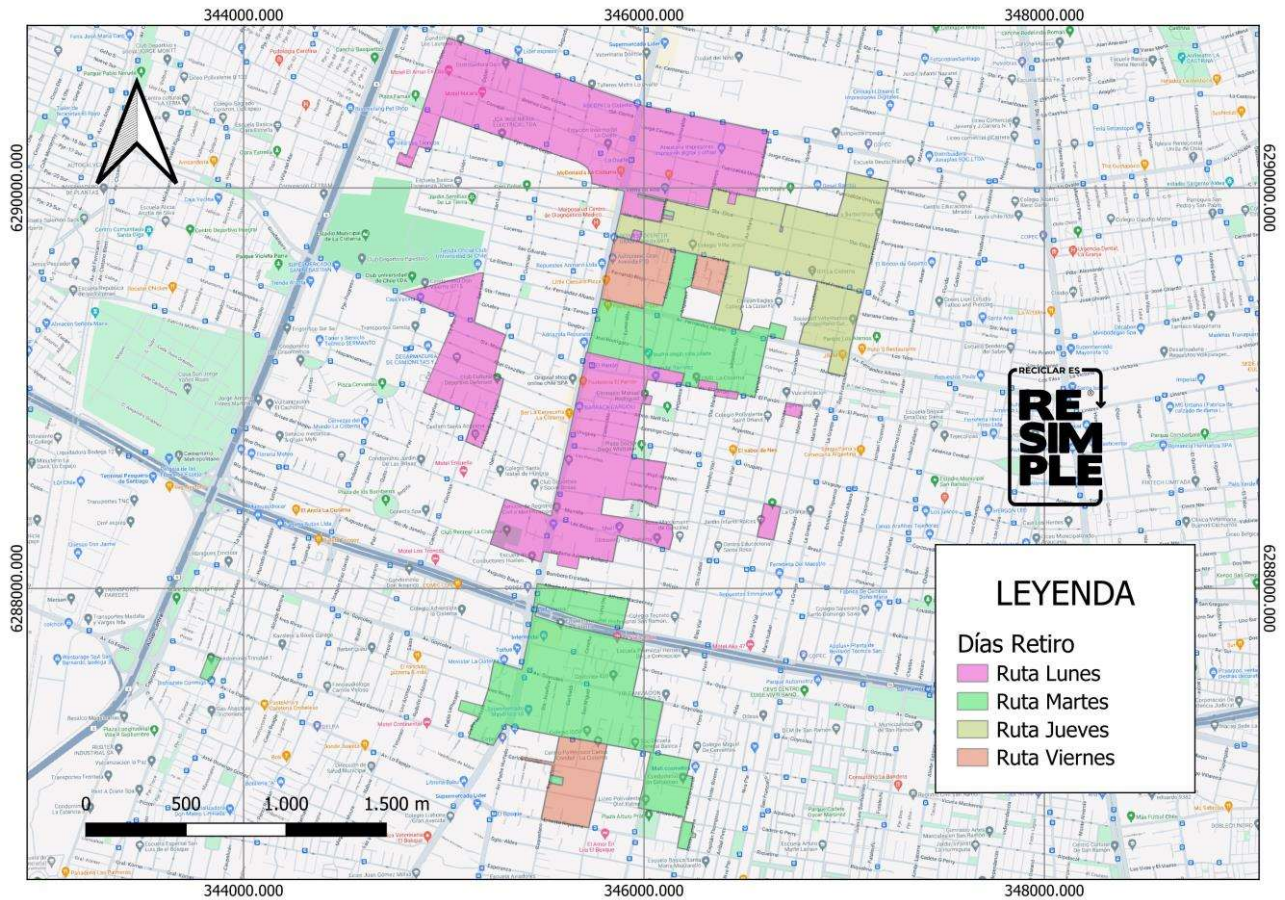

Calera de Tango

Todos los días de servicio se retiran Envases Livianos, Papel y Cartón y Vidrio

Cerrillos

Todos los días de servicio se retiran Envases Livianos, Papel y Cartón y Vidrio

Curacaví

Todos los días de servicio se retiran Envases Livianos, Papel y Cartón y Vidrio

El Bosque

Todos los días de servicio se retiran Envases Livianos, Papel y Cartón y Vidrio

El Monte

Todos los días de servicio se retiran Envases Livianos, Papel y Cartón y Vidrio

Estación Central

Todos los días de servicio se retiran Envases Livianos, Papel y Cartón y Vidrio

La Cisterna

Todos los días de servicio se retiran Envases Livianos, Papel y Cartón y Vidrio

La Florida

Todos los días de servicio se retiran Envases Livianos, Papel y Cartón y Vidrio

La Granja

Todos los días de servicio se retiran Envases Livianos, Papel y Cartón y Vidrio