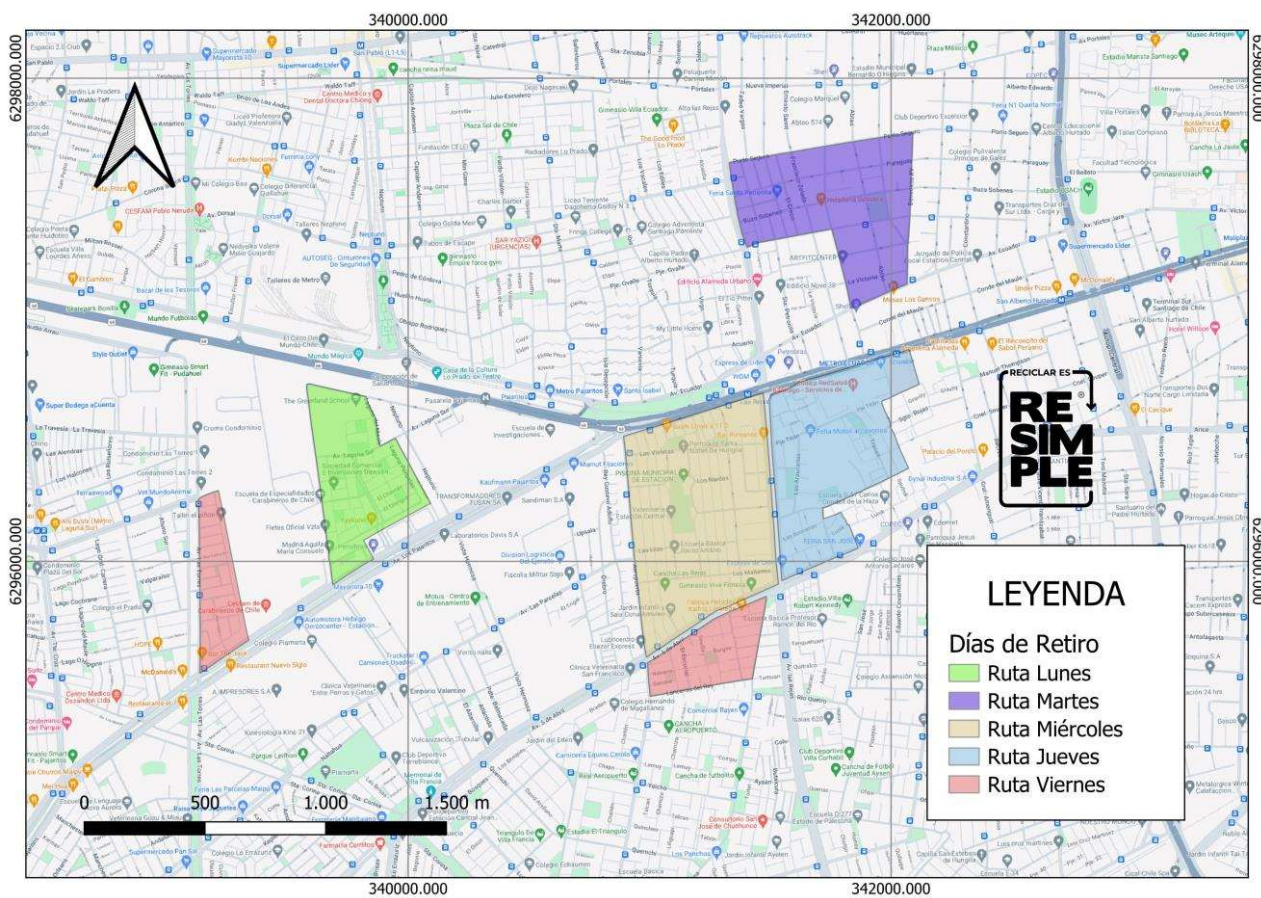

Calera de Tango

Todos los días de servicio se retiran Envases Livianos, Papel y Cartón y Vidrio

Cerrillos

Todos los días de servicio se retiran Envases Livianos, Papel y Cartón y Vidrio

Curacaví

Todos los días de servicio se retiran Envases Livianos, Papel y Cartón y Vidrio

El Bosque

Todos los días de servicio se retiran Envases Livianos, Papel y Cartón y Vidrio

El Monte

Todos los días de servicio se retiran Envases Livianos, Papel y Cartón y Vidrio

Estación Central

Todos los días de servicio se retiran Envases Livianos, Papel y Cartón y Vidrio

La Cisterna

Todos los días de servicio se retiran Envases Livianos, Papel y Cartón y Vidrio

La Florida

Todos los días de servicio se retiran Envases Livianos, Papel y Cartón y Vidrio

La Granja

Todos los días de servicio se retiran Envases Livianos, Papel y Cartón y Vidrio