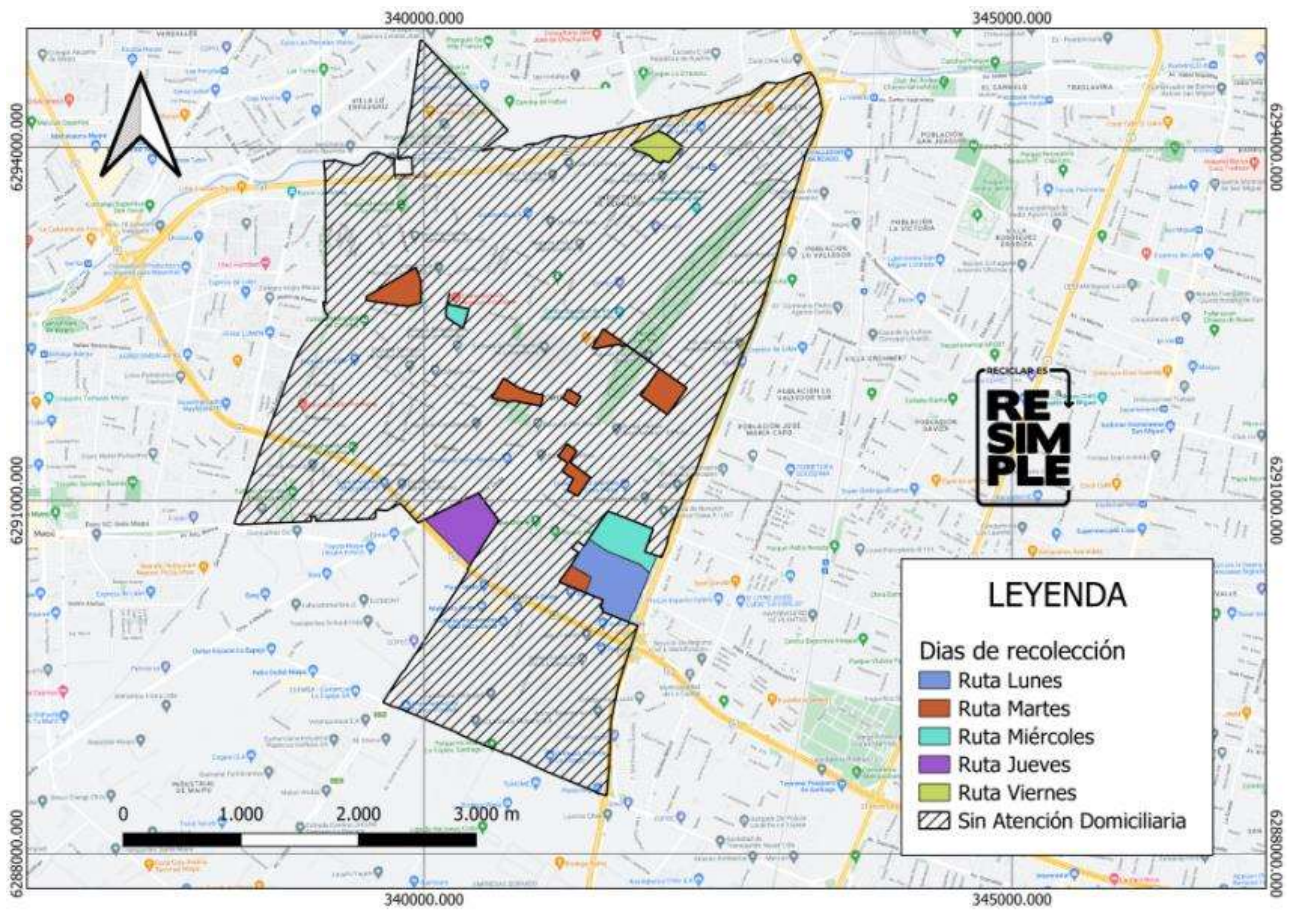

Cerrillos

Todos los días de servicio se retiran Envases Livianos, Papel y Cartón y Vidrio