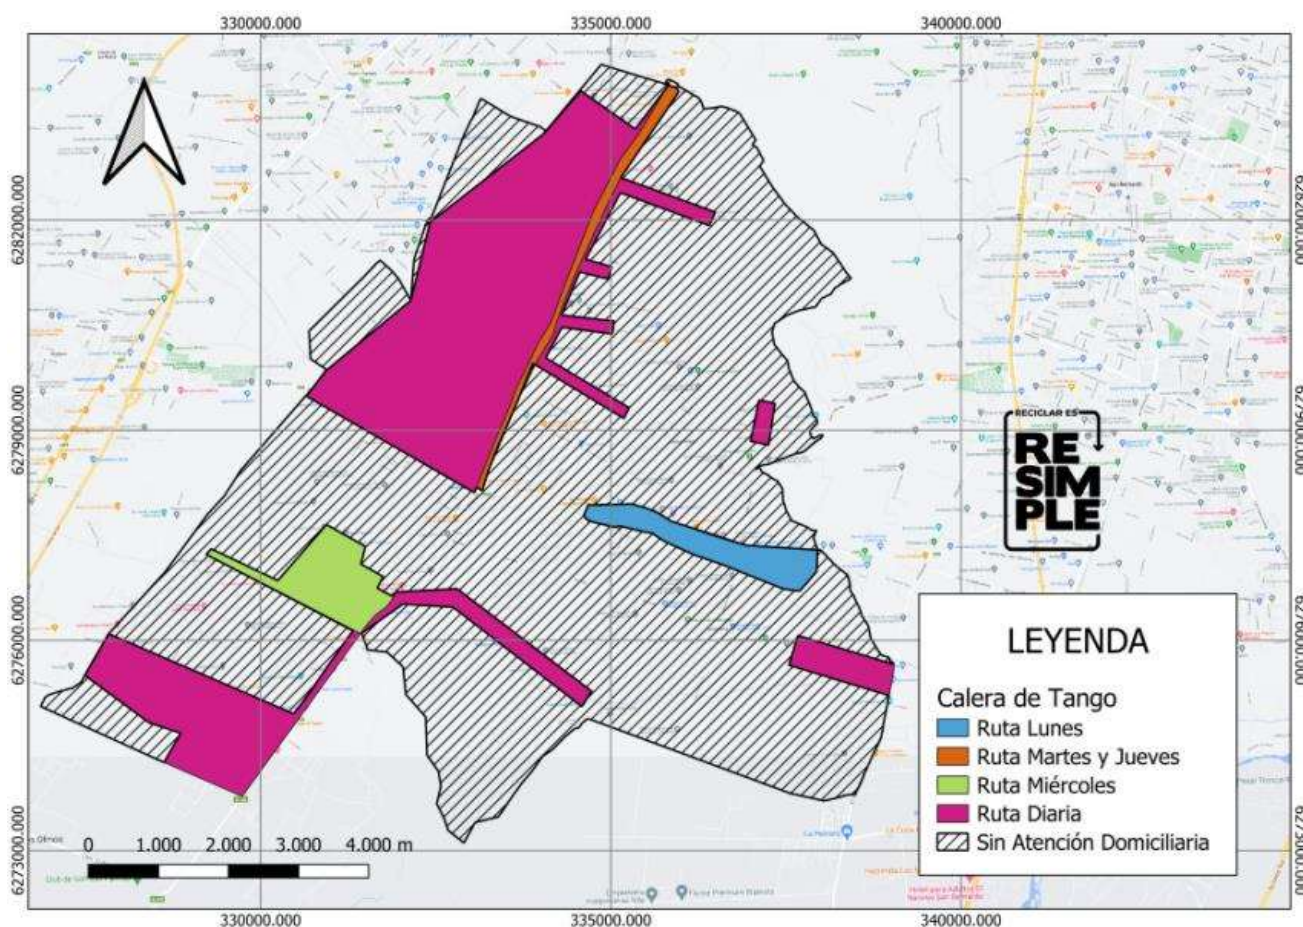

RM	Peñalolén	57%	Lu, Ma, Mi, Jue, Vi y Sab	09:00 – 21:30	PC, V y EL	30
RM	San Ramón	30%	Lu, Ma, Mi, Jue y Vi	09:00 – 21:30	PC, V y EL	31

Información Actualizada: 12/07/2024

Cartografía Comunal de Recolección Domiciliaria

Calera de Tango

Todos los días de servicio se retiran Envases Livianos, Papel y Cartón y Vidrio