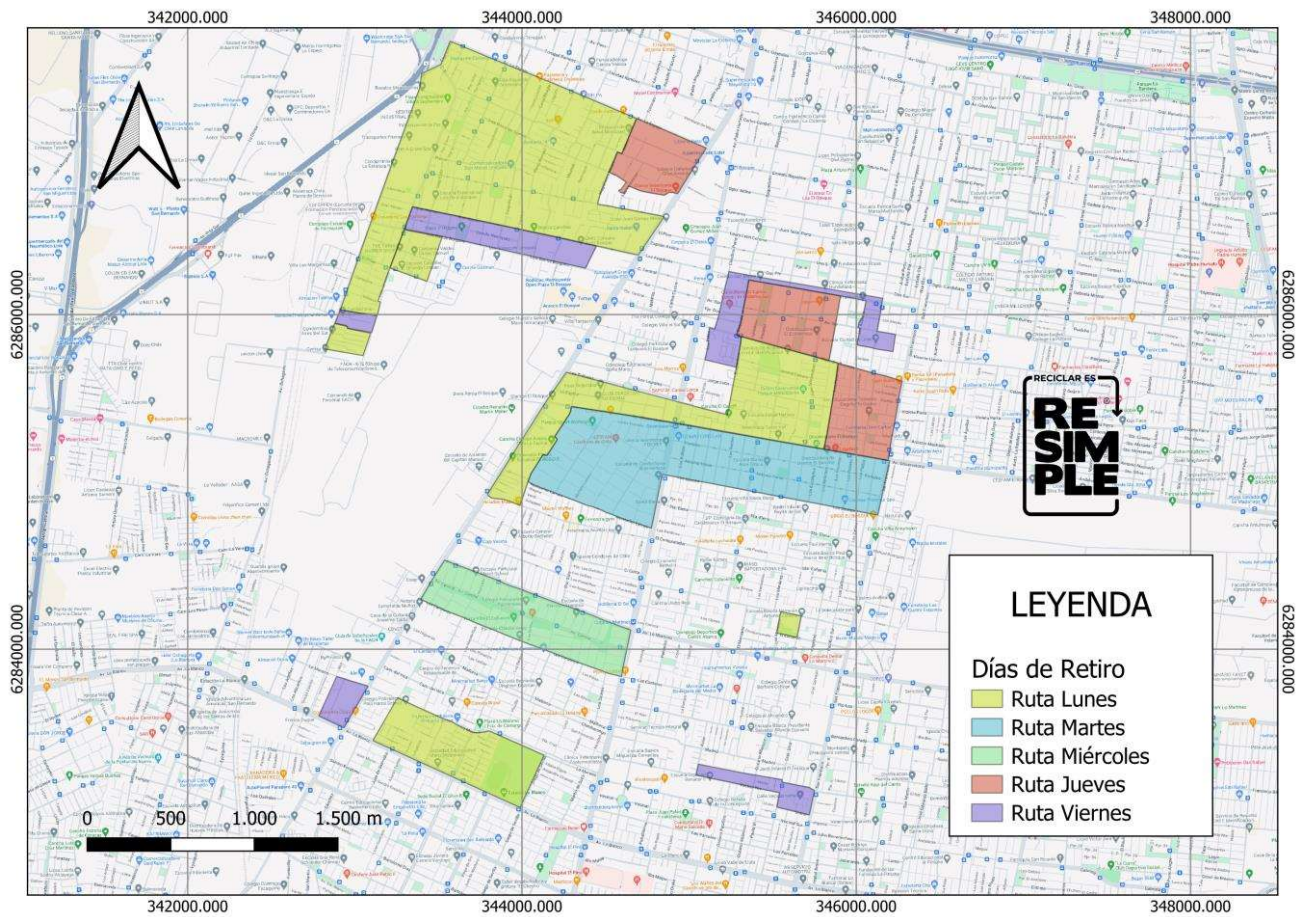

RM	Peñalolén	57%	Lu, Ma, Mi, Jue, Vi y Sab	09:00 – 21:30	PC, V y EL	30
RM	San Ramón	30%	Lu, Ma, Mi, Jue y Vi	09:00 – 21:30	PC, V y EL	31

Información Actualizada: 12/07/2024

Cartografía Comunal de Recolección Domiciliaria

Calera de Tango

Todos los días de servicio se retiran Envases Livianos, Papel y Cartón y Vidrio

Cerrillos

Todos los días de servicio se retiran Envases Livianos, Papel y Cartón y Vidrio

Curacaví

Todos los días de servicio se retiran Envases Livianos, Papel y Cartón y Vidrio

El Bosque

Todos los días de servicio se retiran Envases Livianos, Papel y Cartón y Vidrio

El Monte

Todos los días de servicio se retiran Envases Livianos, Papel y Cartón y Vidrio

Estación Central

Todos los días de servicio se retiran Envases Livianos, Papel y Cartón y Vidrio

La Cisterna

Todos los días de servicio se retiran Envases Livianos, Papel y Cartón y Vidrio

La Florida

Todos los días de servicio se retiran Envases Livianos, Papel y Cartón y Vidrio

La Granja

Todos los días de servicio se retiran Envases Livianos, Papel y Cartón y Vidrio