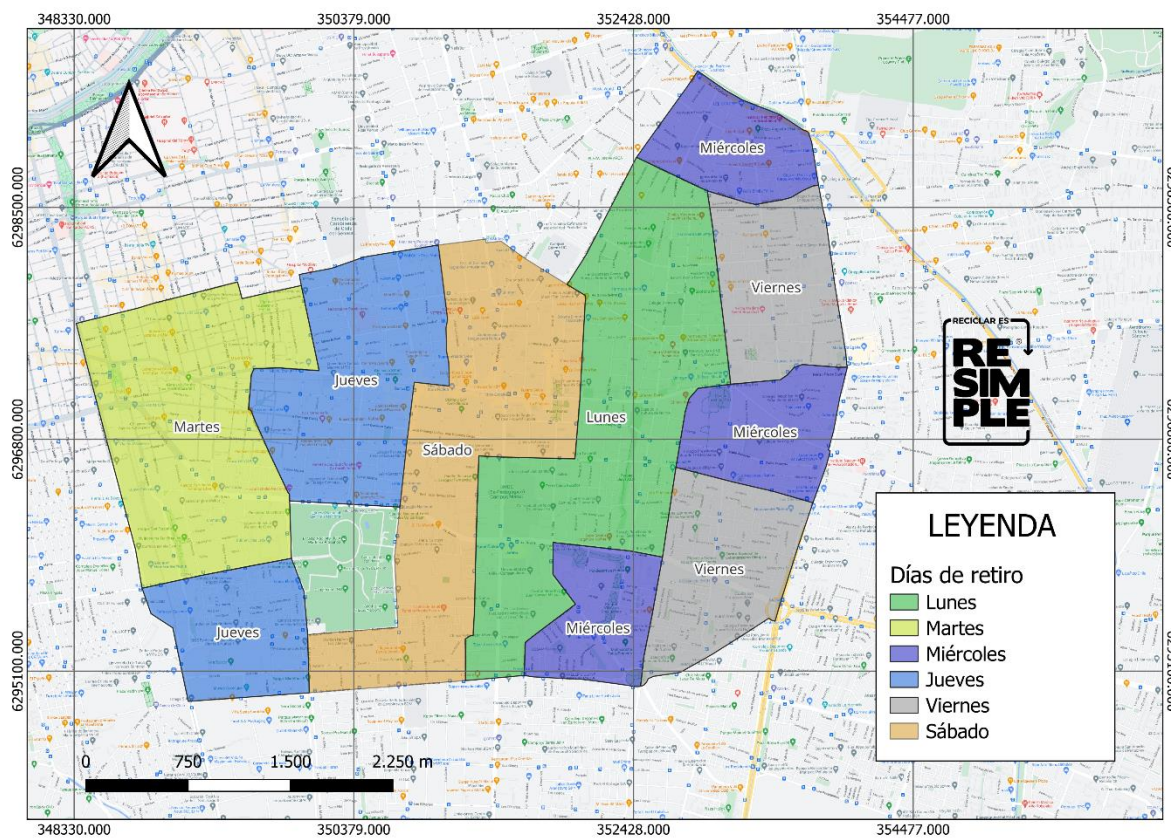

Independencia

Maipú

Todos los días de servicio se retiran Envases Livianos, Papel y Cartón y Vidrio

Talagante

Todos los días de servicio se retiran Envases Livianos, Papel y Cartón y Vidrio

Pirque

Todos los días de servicio se retiran Envases Livianos, Papel y Cartón y Vidrio

Lo Espejo

Todos los días de servicio se retiran Envases Livianos, Papel y Cartón y Vidrio

La Pintana

Todos los días de servicio se retiran Envases Livianos, Papel y Cartón y Vidrio

María Pinto

Todos los días de servicio se retiran Envases Livianos, Papel y Cartón y Vidrio

Nuñoa

Todos los días de servicio se retiran Envases Livianos, Papel y Cartón y Vidrio

Conchalí

Todos los días de servicio se retiran Envases Livianos, Papel y Cartón y Vidrio

Peñalolén

Todos los días de servicio se retiran Envases Livianos, Papel y Cartón y Vidrio

San Ramón

Todos los días de servicio se retiran Envases Livianos, Papel y Cartón y Vidrio

Concepción

Todos los días de servicio se retiran Envases Livianos, Papel y Cartón y Vidrio

Viña del Mar

Todos los días de servicio se retiran Envases Livianos, Papel y Cartón y Vidrio