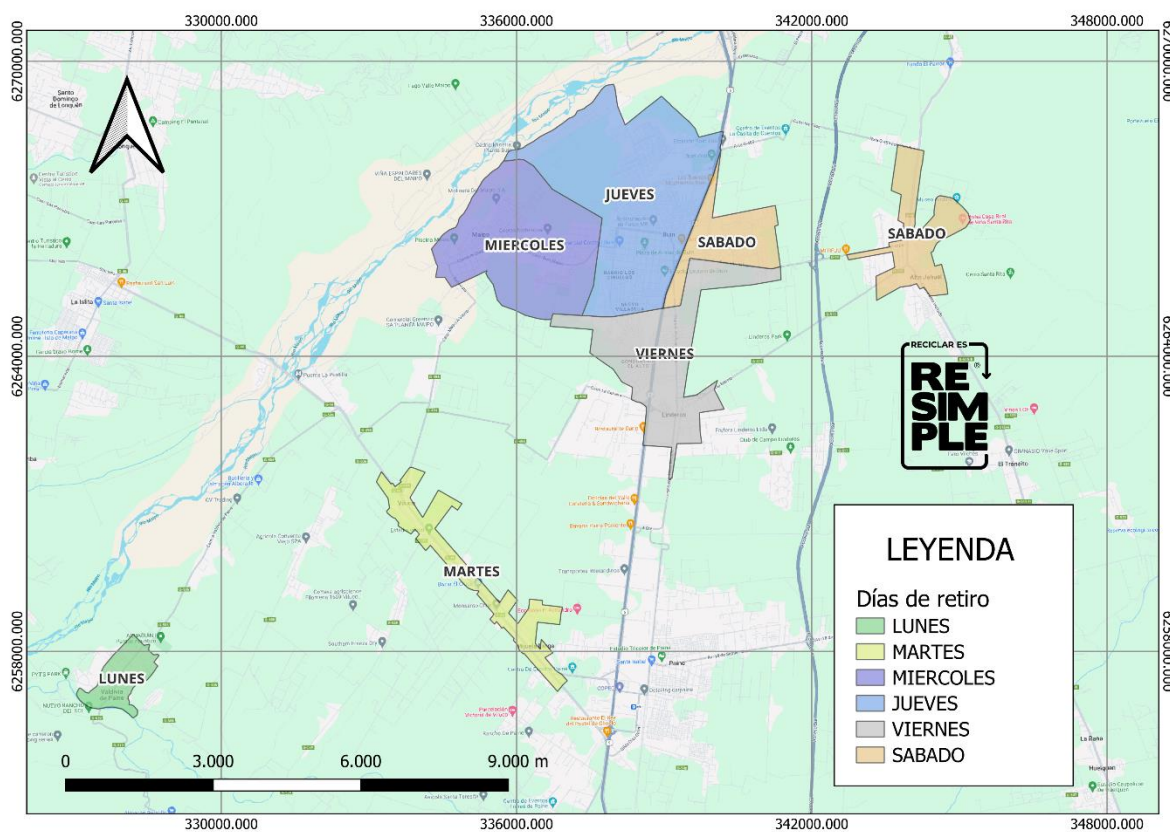

RM	Peñalolén	57%	Lu, Ma, Mi, Jue, Vi y Sab	09:00 – 21:30	PC, V y EL	30
RM	San Ramón	30%	Lu, Ma, Mi, Jue y Vi	09:00 – 21:30	PC, V y EL	31
Bio Bio	Concepción	29%	Lu, Ma, Mi, Jue y Vi	09:00 – 21:30	PC, V y EL	32
Valparaíso	Viña del Mar	23%	Lu, Ma, Mi, Jue, Vi y Sab	09:00 – 21:30	PC, V y EL	33
RM	Melipilla	100%	Ma, Mi, Jue y Sab	09:00 – 21:30	PC, V y EL	34
RM	Vitacura	100%	Lu, Ma, Mi, Jue, Vi y Sab	09:00 – 21:30	PC, V y EL	35
RM	Pudahuel	74%	Lu, Ma, Mi, Jue, Vi y Sab	09:00 – 21:30	PC, V y EL	36
Coquimbo	La Serena	25%	Lu, Ma, Mi, Jue, Vi y Sab	09:00 – 21:30	PC, V y EL	37
Coquimbo	Coquimbo	25%	Lu, Mi, Jue, Sab	09:00 – 21:30	PC, V y EL	38
Maule	Curicó	50%	Lu, Ma, Mi, Jue, Vi y Sab	09:00 – 21:30	PC, V y EL	39

Curacaví

Todos los días de servicio se retiran Envases Livianos, Papel y Cartón y Vidrio

El Bosque

Todos los días de servicio se retiran Envases Livianos, Papel y Cartón y Vidrio

Buín

Todos los días de servicio se retiran Envases Livianos, Papel y Cartón y Vidrio

Estación Central

Todos los días de servicio se retiran Envases Livianos, Papel y Cartón y Vidrio

La Cisterna

Todos los días de servicio se retiran Envases Livianos, Papel y Cartón y Vidrio

La Florida

Todos los días de servicio se retiran Envases Livianos, Papel y Cartón y Vidrio