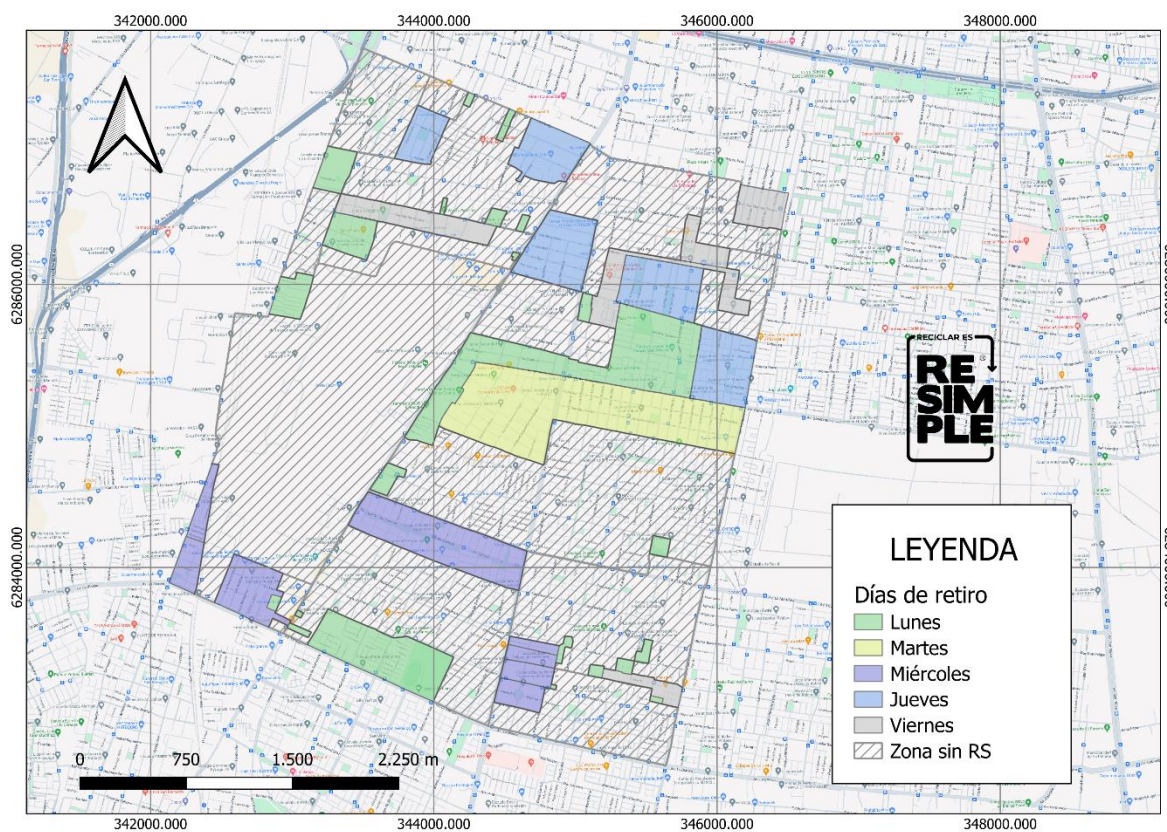

RM	Peñalolén	57%	Lu, Ma, Mi, Jue, Vi y Sab	09:00 – 21:30	PC, V y EL	30
RM	San Ramón	30%	Lu, Ma, Mi, Jue y Vi	09:00 – 21:30	PC, V y EL	31
Bio Bio	Concepción	29%	Lu, Ma, Mi, Jue y Vi	09:00 – 21:30	PC, V y EL	32
Valparaíso	Viña del Mar	23%	Lu, Ma, Mi, Jue, Vi y Sab	09:00 – 21:30	PC, V y EL	33
RM	Melipilla	100%	Ma, Mi, Jue y Sab	09:00 – 21:30	PC, V y EL	34
RM	Vitacura	100%	Lu, Ma, Mi, Jue, Vi y Sab	09:00 – 21:30	PC, V y EL	35
RM	Pudahuel	74%	Lu, Ma, Mi, Jue, Vi y Sab	09:00 – 21:30	PC, V y EL	36
Coquimbo	La Serena	25%	Lu, Ma, Mi, Jue, Vi y Sab	09:00 – 21:30	PC, V y EL	37
Coquimbo	Coquimbo	25%	Lu, Mi, Jue, Sab	09:00 – 21:30	PC, V y EL	38
Maule	Curicó	50%	Lu, Ma, Mi, Jue, Vi y Sab	09:00 – 21:30	PC, V y EL	39

Información Actualizada: 10/01/2025

Cartografía Comunal de Recolección Domiciliaria

Calera de Tango

Todos los días de servicio se retiran Envases Livianos, Papel y Cartón y Vidrio

Cerrillos

Todos los días de servicio se retiran Envases Livianos, Papel y Cartón y Vidrio

Curacaví

Todos los días de servicio se retiran Envases Livianos, Papel y Cartón y Vidrio

El Bosque

Todos los días de servicio se retiran Envases Livianos, Papel y Cartón y Vidrio

Buín

Todos los días de servicio se retiran Envases Livianos, Papel y Cartón y Vidrio