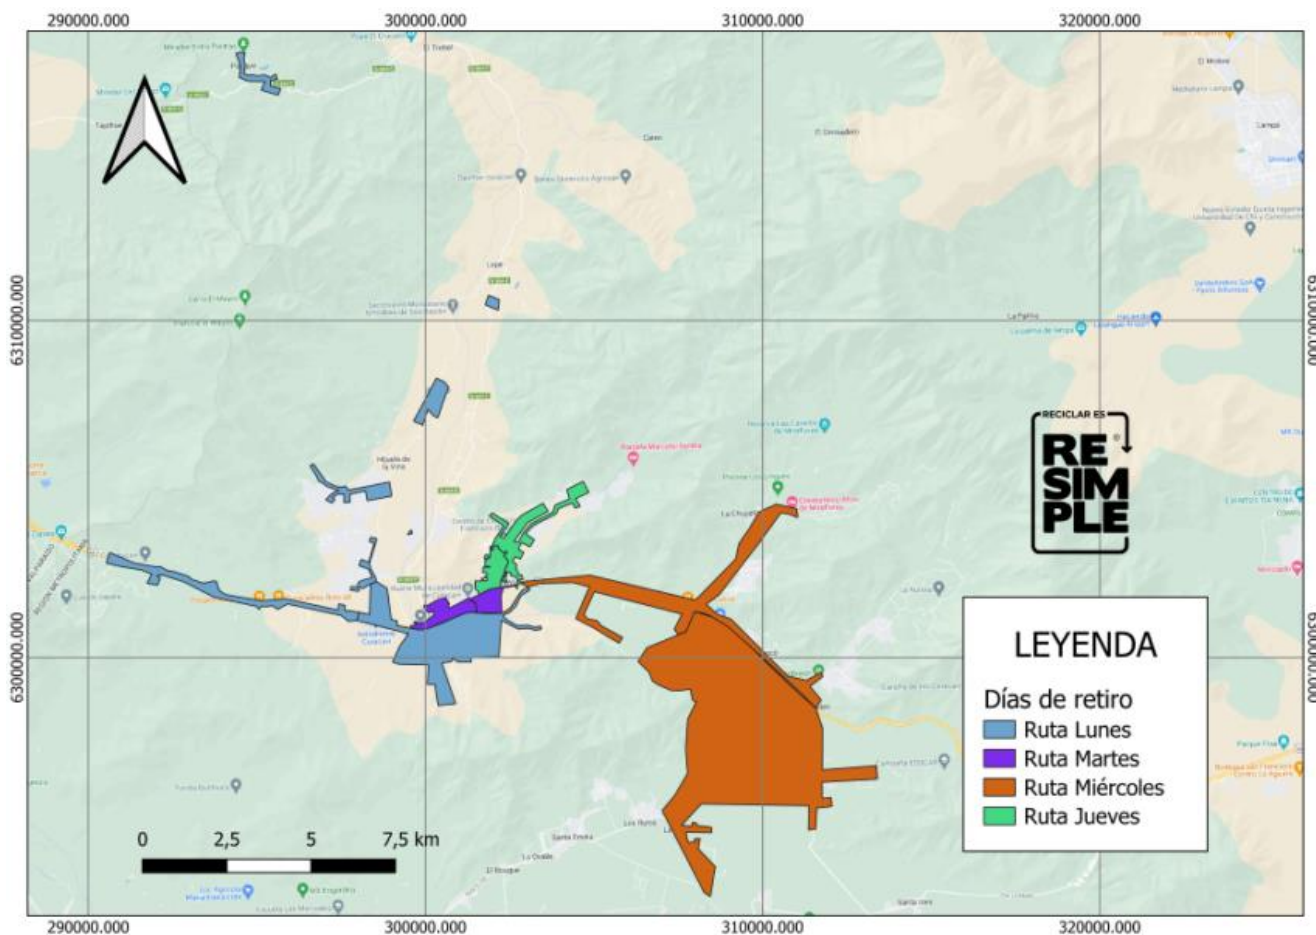

Curacaví

Todos los días de servicio se retiran Envases Livianos, Papel y Cartón y Vidrio