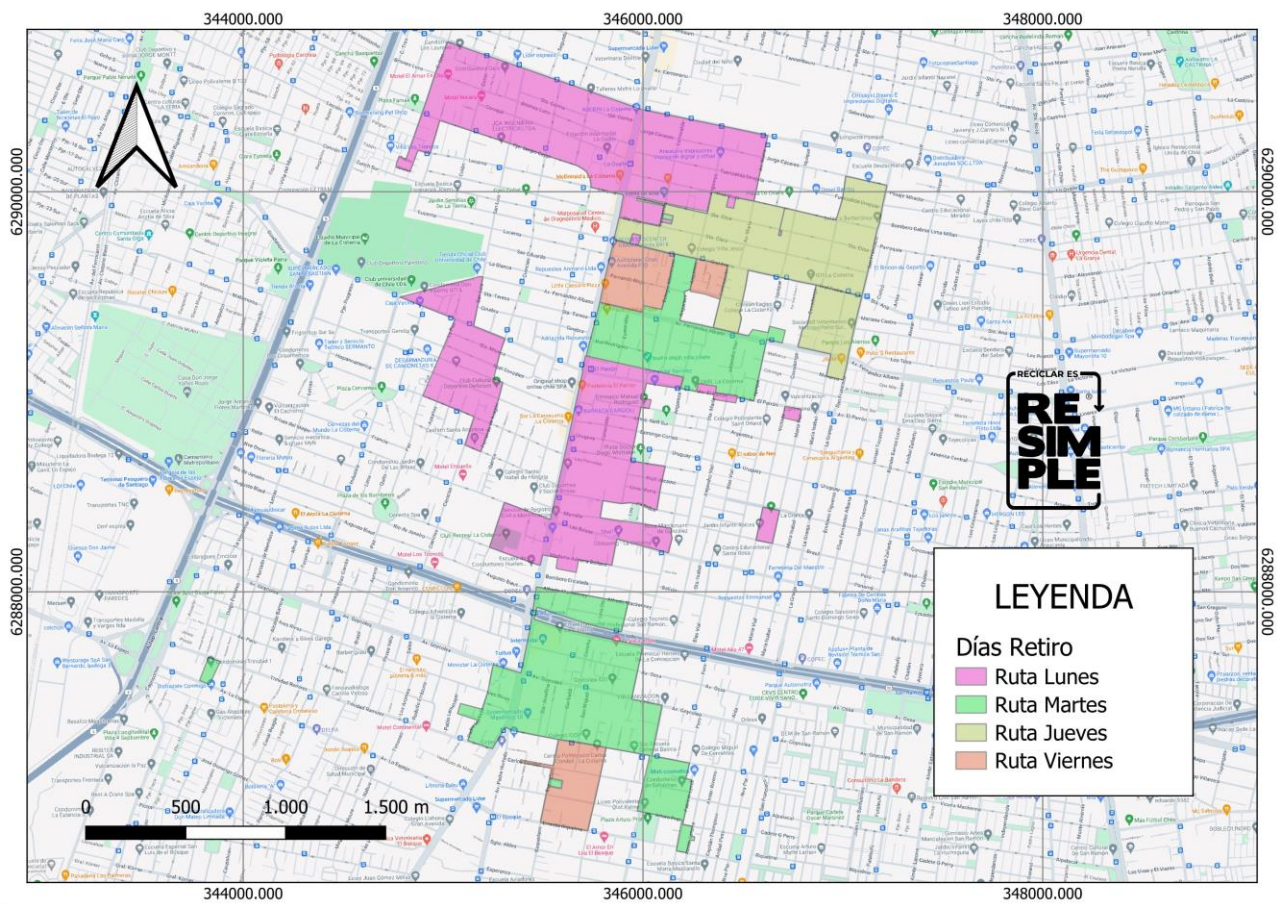

RM	Peñalolén	57%	Lu, Ma, Mi, Jue, Vi y Sab	09:00 – 21:30	PC, V y EL	30
RM	San Ramón	30%	Lu, Ma, Mi, Jue y Vi	09:00 – 21:30	PC, V y EL	31
Bio Bio	Concepción	29%	Lu, Ma, Mi, Jue y Vi	09:00 – 21:30	PC, V y EL	32
Valparaíso	Viña del Mar	23%	Lu, Ma, Mi, Jue, Vi y Sab	09:00 – 21:30	PC, V y EL	33
RM	Melipilla	100%	Ma, Mi, Jue y Sab	09:00 – 21:30	PC, V y EL	34
RM	Vitacura	100%	Lu, Ma, Mi, Jue, Vi y Sab	09:00 – 21:30	PC, V y EL	35
RM	Pudahuel	74%	Lu, Ma, Mi, Jue, Vi y Sab	09:00 – 21:30	PC, V y EL	36
Coquimbo	La Serena	25%	Lu, Ma, Mi, Jue, Vi y Sab	09:00 – 21:30	PC, V y EL	37
Coquimbo	Coquimbo	25%	Lu, Mi, Jue, Sab	09:00 – 21:30	PC, V y EL	38
Maule	Curicó	50%	Lu, Ma, Mi, Jue, Vi y Sab	09:00 – 21:30	PC, V y EL	39

Información Actualizada: 10/01/2025

Cartografía Comunal de Recolección Domiciliaria

Calera de Tango

Todos los días de servicio se retiran Envases Livianos, Papel y Cartón y Vidrio

Cerrillos

Todos los días de servicio se retiran Envases Livianos, Papel y Cartón y Vidrio

Curacaví

Todos los días de servicio se retiran Envases Livianos, Papel y Cartón y Vidrio

El Bosque

Todos los días de servicio se retiran Envases Livianos, Papel y Cartón y Vidrio

Buín

Todos los días de servicio se retiran Envases Livianos, Papel y Cartón y Vidrio

Estación Central

Todos los días de servicio se retiran Envases Livianos, Papel y Cartón y Vidrio

La Cisterna

Todos los días de servicio se retiran Envases Livianos, Papel y Cartón y Vidrio

La Florida

Todos los días de servicio se retiran Envases Livianos, Papel y Cartón y Vidrio