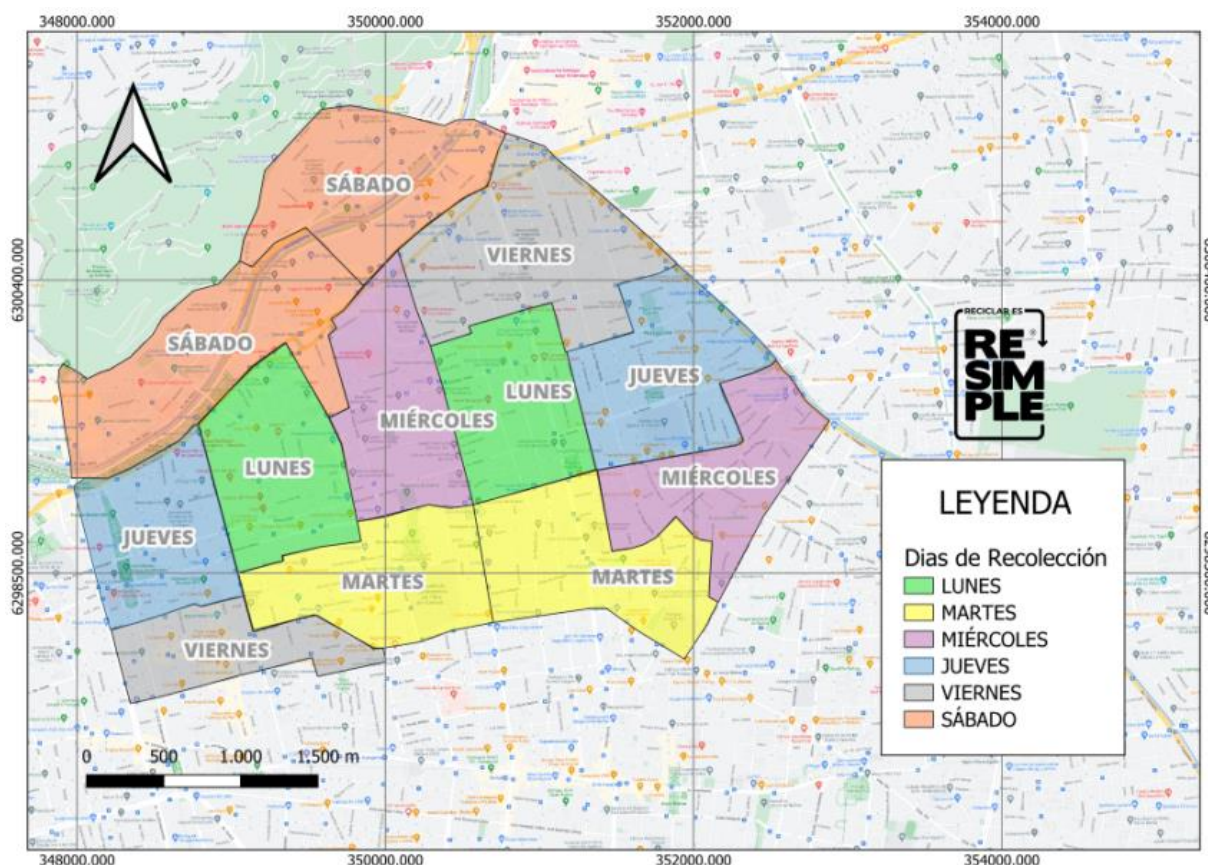

RM	Peñalolén	57%	Lu, Ma, Mi, Jue, Vi y Sab	09:00 – 21:30	PC, V y EL	30
RM	San Ramón	30%	Lu, Ma, Mi, Jue y Vi	09:00 – 21:30	PC, V y EL	31
Bio Bio	Concepción	29%	Lu, Ma, Mi, Jue y Vi	09:00 – 21:30	PC, V y EL	32
Valparaíso	Viña del Mar	23%	Lu, Ma, Mi, Jue, Vi y Sab	09:00 – 21:30	PC, V y EL	33
RM	Melipilla	100%	Ma, Mi, Jue y Sab	09:00 – 21:30	PC, V y EL	34
RM	Vitacura	100%	Lu, Ma, Mi, Jue, Vi y Sab	09:00 – 21:30	PC, V y EL	35
RM	Pudahuel	74%	Lu, Ma, Mi, Jue, Vi y Sab	09:00 – 21:30	PC, V y EL	36
Coquimbo	La Serena	25%	Lu, Ma, Mi, Jue, Vi y Sab	09:00 – 21:30	PC, V y EL	37
Coquimbo	Coquimbo	25%	Lu, Mi, Jue, Sab	09:00 – 21:30	PC, V y EL	38
Maule	Curicó	50%	Lu, Ma, Mi, Jue, Vi y Sab	09:00 – 21:30	PC, V y EL	39

San Joaquín

Todos los días de servicio se retiran Envases Livianos, Papel y Cartón y Vidrio

San Miguel

Todos los días de servicio se retiran Envases Livianos, Papel y Cartón y Vidrio

Santiago

Todos los días de servicio se retiran Envases Livianos, Papel y Cartón y Vidrio

Providencia

Todos los días de servicio se retiran Envases Livianos, Papel y Cartón y Vidrio

Renca

Todos los días de servicio se retiran Envases Livianos, Papel y Cartón mezclado

Colina

Todos los días de servicio se retiran Envases Livianos, Papel y Cartón y Vidrio desde campanas