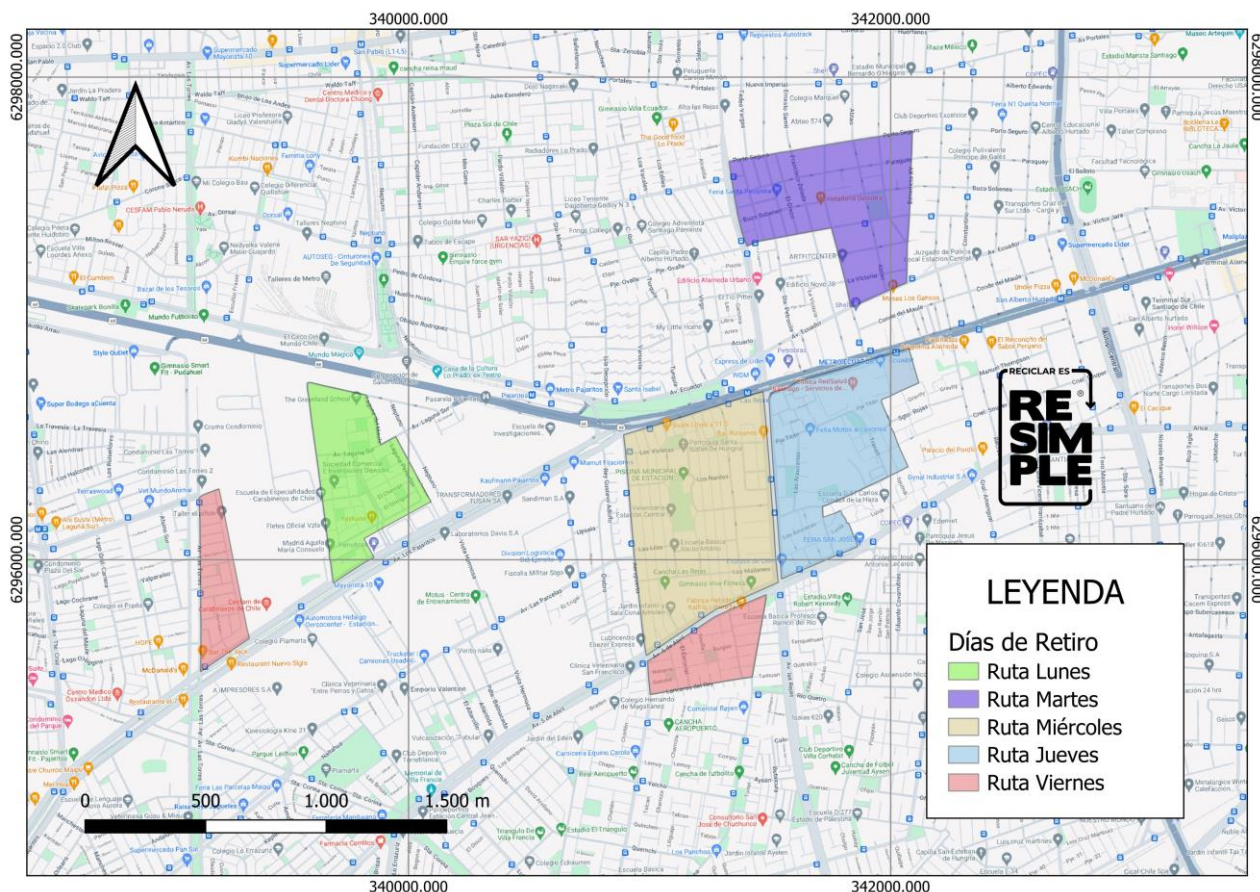

RM	Peñalolén	57%	Lu, Ma, Mi, Jue, Vi y Sab	09:00 – 21:30	PC, V y EL	30
RM	San Ramón	30%	Lu, Ma, Mi, Jue y Vi	09:00 – 21:30	PC, V y EL	31
Bio Bio	Concepción	29%	Lu, Ma, Mi, Jue y Vi	09:00 – 21:30	PC, V y EL	32
Valparaíso	Viña del Mar	23%	Lu, Ma, Mi, Jue, Vi y Sab	09:00 – 21:30	PC, V y EL	33
RM	Melipilla	100%	Ma, Mi, Jue y Sab	09:00 – 21:30	PC, V y EL	34
RM	Vitacura	100%	Lu, Ma, Mi, Jue, Vi y Sab	09:00 – 21:30	PC, V y EL	35
RM	Pudahuel	74%	Lu, Ma, Mi, Jue, Vi y Sab	09:00 – 21:30	PC, V y EL	36
Coquimbo	La Serena	25%	Lu, Ma, Mi, Jue, Vi y Sab	09:00 – 21:30	PC, V y EL	37
Coquimbo	Coquimbo	25%	Lu, Mi, Jue, Sab	09:00 – 21:30	PC, V y EL	38
Maule	Curicó	50%	Lu, Ma, Mi, Jue, Vi y Sab	09:00 – 21:30	PC, V y EL	39

Información Actualizada: 10/01/2025

Cartografía Comunal de Recolección Domiciliaria

Calera de Tango

Todos los días de servicio se retiran Envases Livianos, Papel y Cartón y Vidrio

Cerrillos

Todos los días de servicio se retiran Envases Livianos, Papel y Cartón y Vidrio

Curacaví

Todos los días de servicio se retiran Envases Livianos, Papel y Cartón y Vidrio

El Bosque

Todos los días de servicio se retiran Envases Livianos, Papel y Cartón y Vidrio

Buín

Todos los días de servicio se retiran Envases Livianos, Papel y Cartón y Vidrio

Estación Central

Todos los días de servicio se retiran Envases Livianos, Papel y Cartón y Vidrio

La Cisterna

Todos los días de servicio se retiran Envases Livianos, Papel y Cartón y Vidrio

La Florida

Todos los días de servicio se retiran Envases Livianos, Papel y Cartón y Vidrio