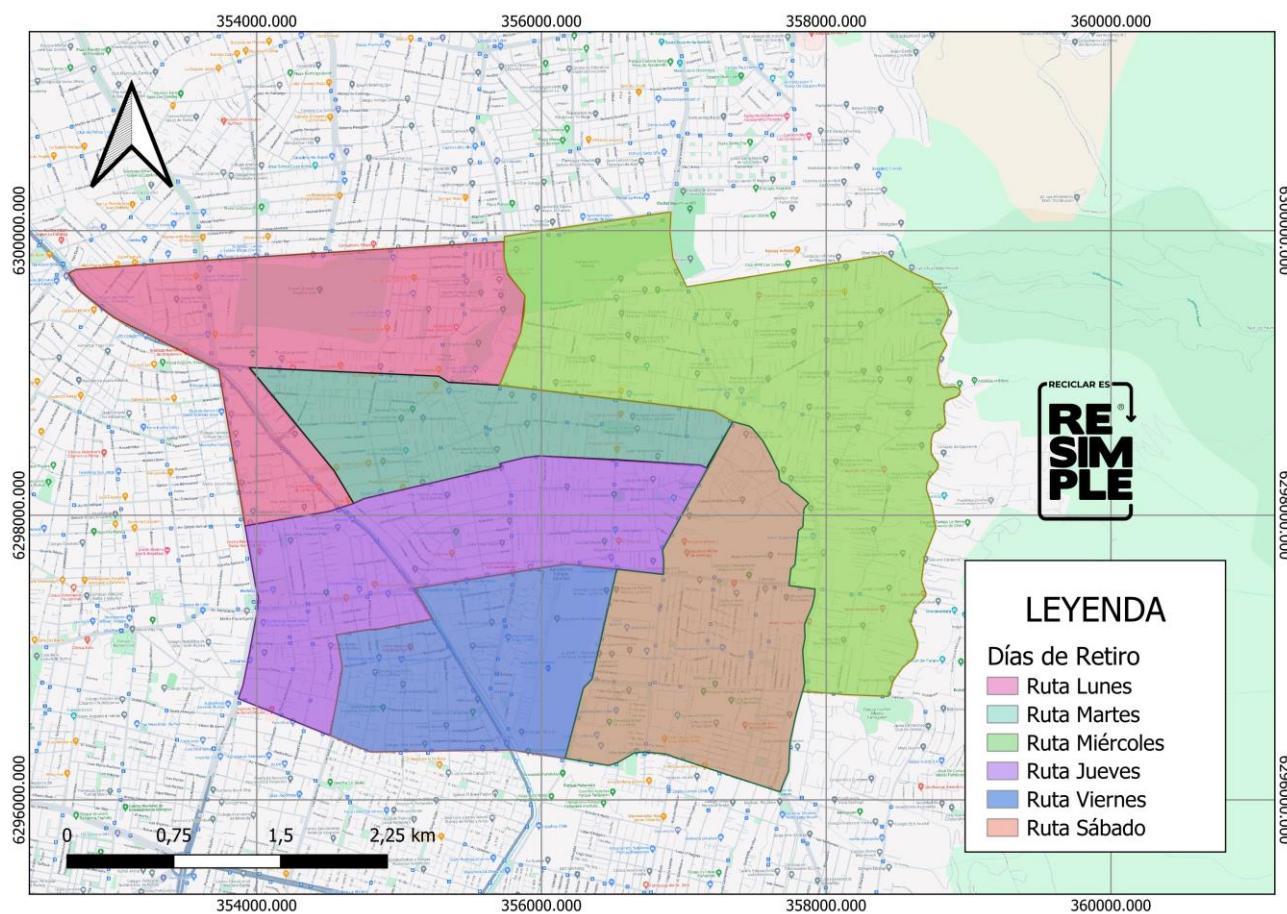

Curacaví

Todos los días de servicio se retiran Envases Livianos, Papel y Cartón y Vidrio

El Bosque

Todos los días de servicio se retiran Envases Livianos, Papel y Cartón y Vidrio

Buín

Todos los días de servicio se retiran Envases Livianos, Papel y Cartón y Vidrio

Estación Central

Todos los días de servicio se retiran Envases Livianos, Papel y Cartón y Vidrio

La Cisterna

Todos los días de servicio se retiran Envases Livianos, Papel y Cartón y Vidrio

La Florida

Todos los días de servicio se retiran Envases Livianos, Papel y Cartón y Vidrio

La Granja

Todos los días de servicio se retiran Envases Livianos, Papel y Cartón y Vidrio

La Reina

Todos los días de servicio se retiran Envases Livianos, Papel y Cartón y Vidrio

Lampa

Todos los días de servicio se retiran Envases Livianos, Papel y Cartón y Vidrio