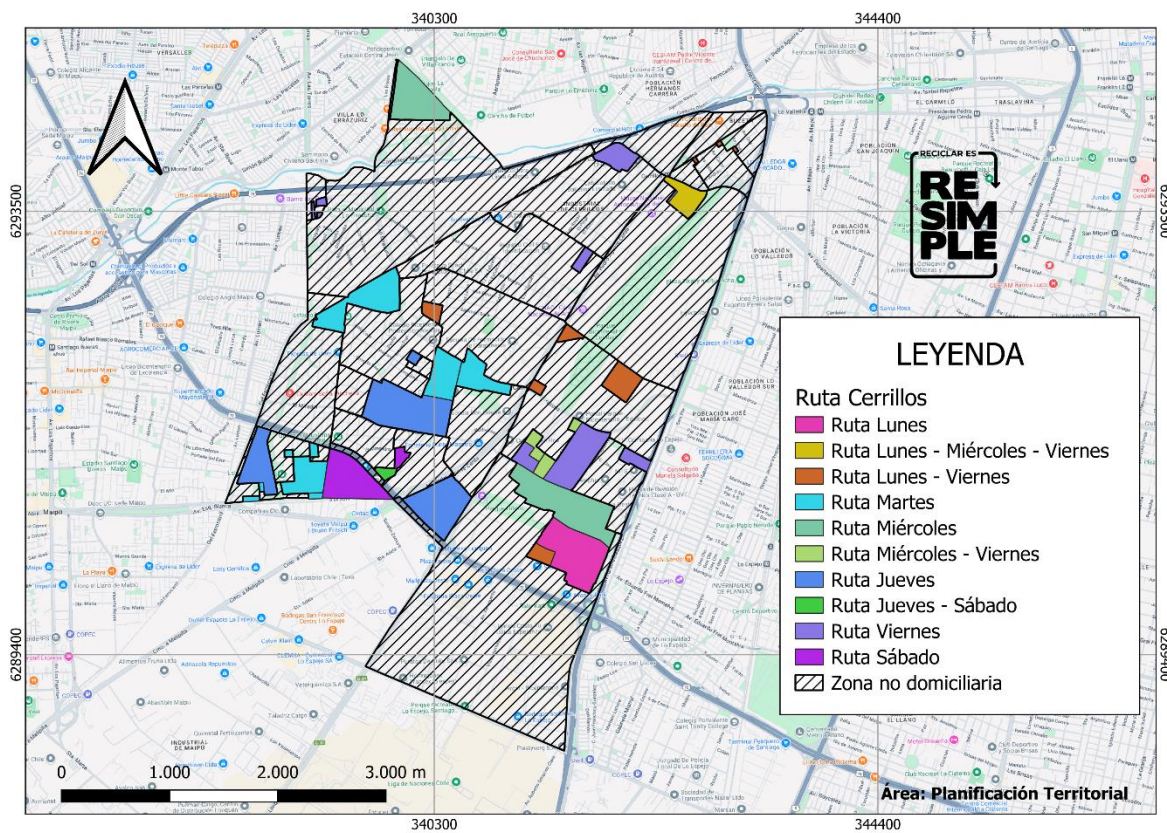

RM	Peñalolén	57%	Lu, Ma, Mi, Jue, Vi y Sab	09:00 – 21:30	PC, V y EL	30
RM	San Ramón	30%	Lu, Ma, Mi, Jue y Vi	09:00 – 21:30	PC, V y EL	31
Bio Bio	Concepción	29%	Lu, Ma, Mi, Jue y Vi	09:00 – 21:30	PC, V y EL	32
Valparaíso	Viña del Mar	23%	Lu, Ma, Mi, Jue, Vi y Sab	09:00 – 21:30	PC, V y EL	33
RM	Melipilla	100%	Ma, Mi, Jue y Sab	09:00 – 21:30	PC, V y EL	34
RM	Vitacura	100%	Lu, Ma, Mi, Jue, Vi y Sab	09:00 – 21:30	PC, V y EL	35
RM	Pudahuel	74%	Lu, Ma, Mi, Jue, Vi y Sab	09:00 – 21:30	PC, V y EL	36
Coquimbo	La Serena	25%	Lu, Ma, Mi, Jue, Vi y Sab	09:00 – 21:30	PC, V y EL	37
Coquimbo	Coquimbo	25%	Lu, Mi, Jue, Sab	09:00 – 21:30	PC, V y EL	38
Maule	Curicó	50%	Lu, Ma, Mi, Jue, Vi y Sab	09:00 – 21:30	PC, V y EL	39

Información Actualizada: 10/01/2025

Cartografía Comunal de Recolección Domiciliaria

Calera de Tango

Todos los días de servicio se retiran Envases Livianos, Papel y Cartón y Vidrio

Cerrillos

Todos los días de servicio se retiran Envases Livianos, Papel y Cartón y Vidrio

Curacaví

Todos los días de servicio se retiran Envases Livianos, Papel y Cartón y Vidrio

El Bosque

Todos los días de servicio se retiran Envases Livianos, Papel y Cartón y Vidrio

Buín

Todos los días de servicio se retiran Envases Livianos, Papel y Cartón y Vidrio

Estación Central

Todos los días de servicio se retiran Envases Livianos, Papel y Cartón y Vidrio

La Cisterna

Todos los días de servicio se retiran Envases Livianos, Papel y Cartón y Vidrio

La Florida

Todos los días de servicio se retiran Envases Livianos, Papel y Cartón y Vidrio