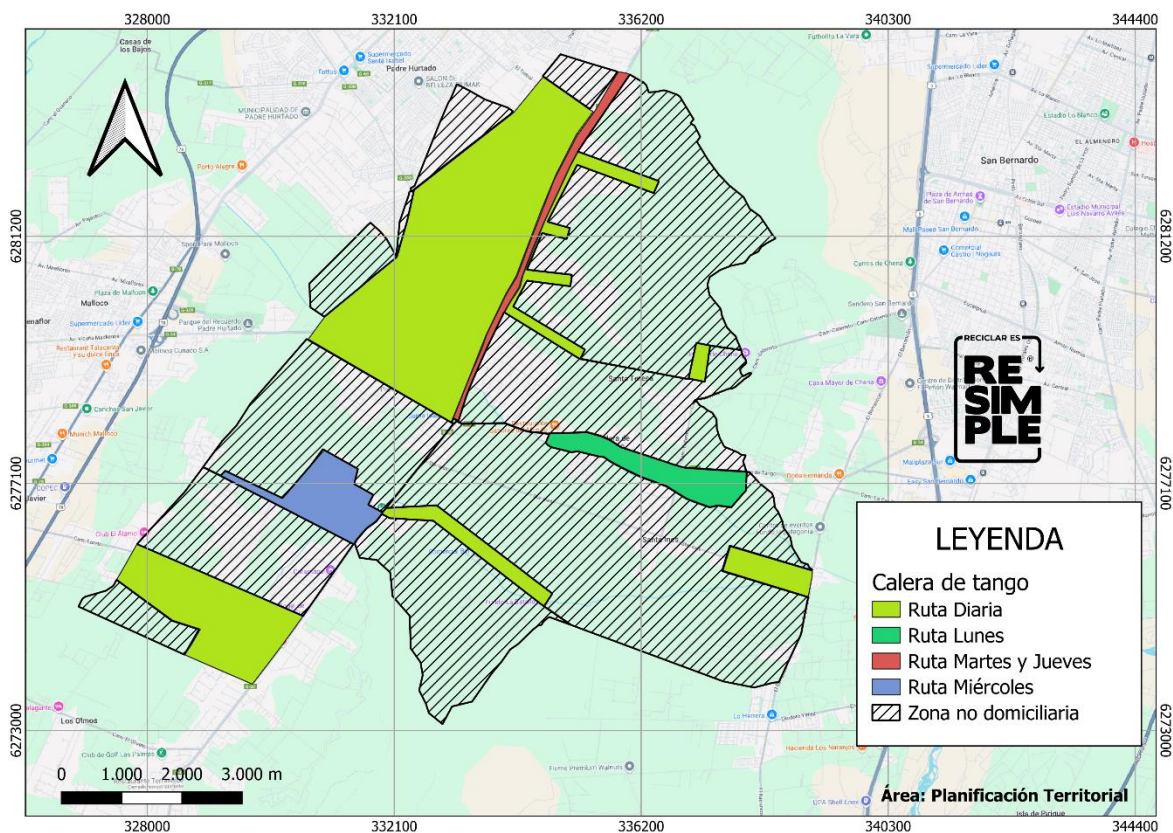

RM	Peñalolén	57%	Lu, Ma, Mi, Jue, Vi y Sab	09:00 – 21:30	PC, V y EL	30
RM	San Ramón	30%	Lu, Ma, Mi, Jue y Vi	09:00 – 21:30	PC, V y EL	31
Bio Bio	Concepción	29%	Lu, Ma, Mi, Jue y Vi	09:00 – 21:30	PC, V y EL	32
Valparaíso	Viña del Mar	23%	Lu, Ma, Mi, Jue, Vi y Sab	09:00 – 21:30	PC, V y EL	33
RM	Melipilla	100%	Ma, Mi, Jue y Sab	09:00 – 21:30	PC, V y EL	34
RM	Vitacura	100%	Lu, Ma, Mi, Jue, Vi y Sab	09:00 – 21:30	PC, V y EL	35
RM	Pudahuel	74%	Lu, Ma, Mi, Jue, Vi y Sab	09:00 – 21:30	PC, V y EL	36
Coquimbo	La Serena	25%	Lu, Ma, Mi, Jue, Vi y Sab	09:00 – 21:30	PC, V y EL	37
Coquimbo	Coquimbo	25%	Lu, Mi, Jue, Sab	09:00 – 21:30	PC, V y EL	38
Maule	Curicó	50%	Lu, Ma, Mi, Jue, Vi y Sab	09:00 – 21:30	PC, V y EL	39

Información Actualizada: 10/01/2025

Cartografía Comunal de Recolección Domiciliaria

Calera de Tango

Todos los días de servicio se retiran Envases Livianos, Papel y Cartón y Vidrio