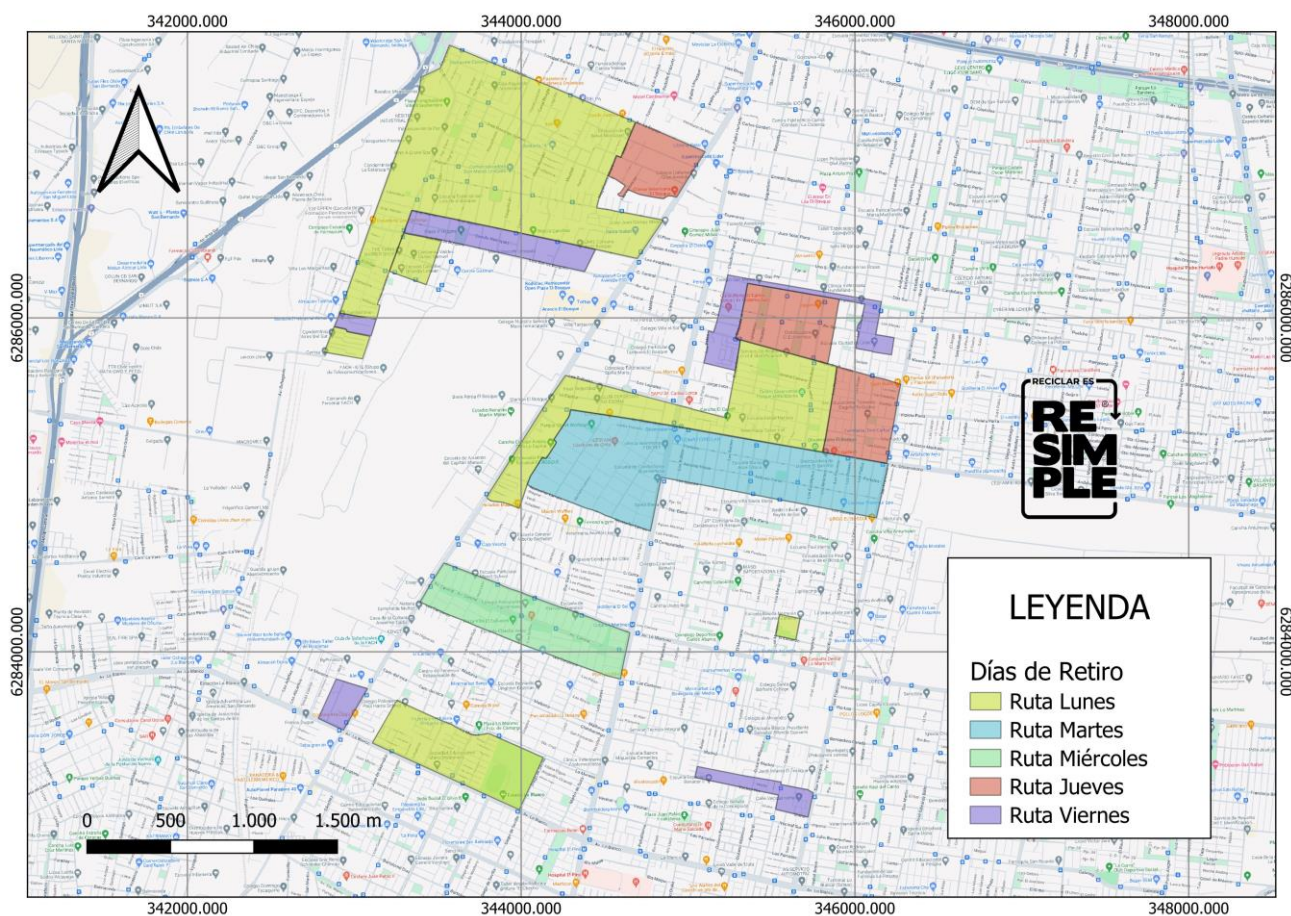

Información actualizada al 12 de abril, 2024 – Gerencia de Operaciones ReSimple

Cartografía Comunal de Recolección Domiciliaria

Calera de Tango

Todos los días de servicio se retiran Envases Livianos, Papel y Cartón y Vidrio

Cerrillos

Todos los días de servicio se retiran Envases Livianos, Papel y Cartón y Vidrio

Curacaví

Todos los días de servicio se retiran Envases Livianos, Papel y Cartón y Vidrio

El Bosque

Todos los días de servicio se retiran Envases Livianos, Papel y Cartón y Vidrio