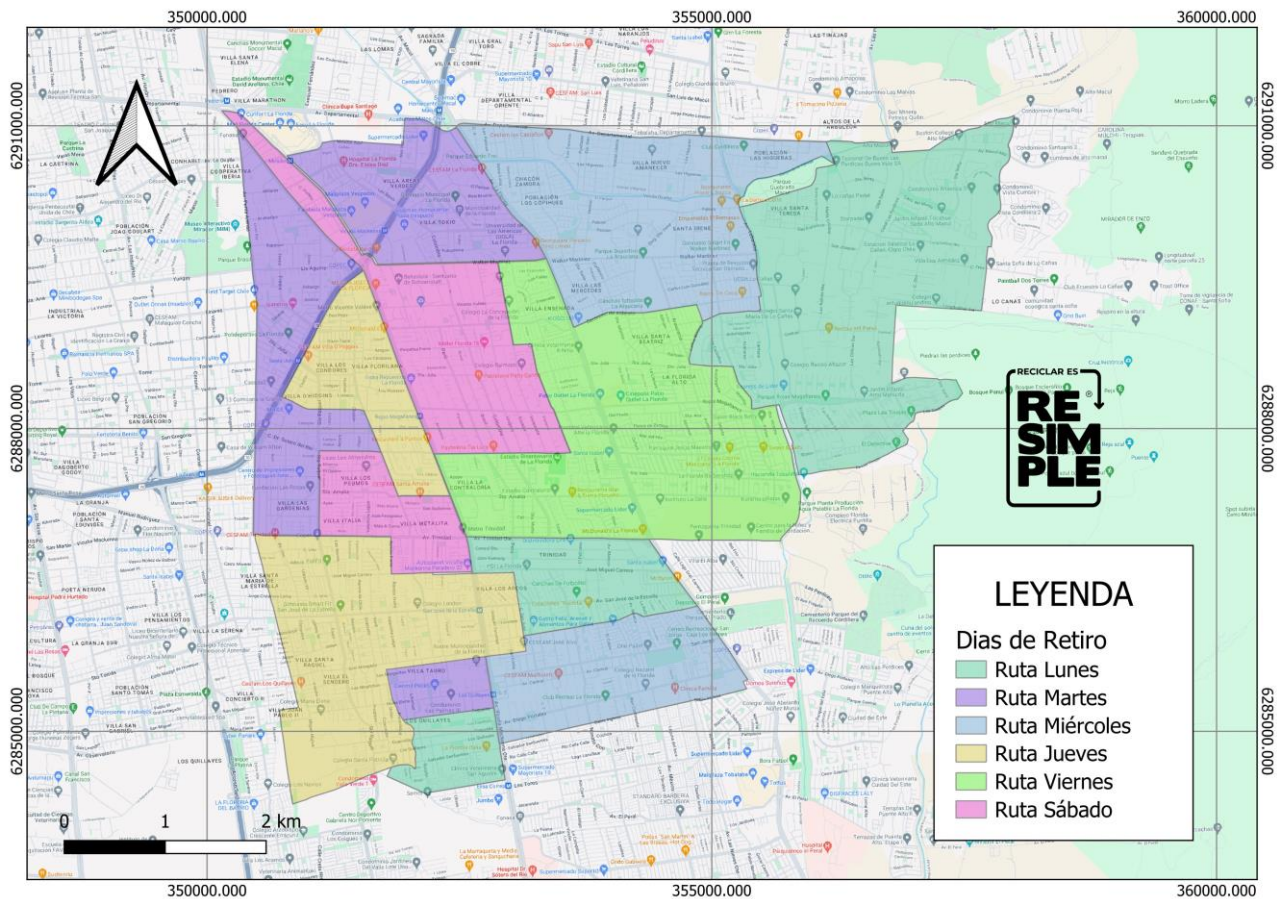

Cerrillos

Todos los días de servicio se retiran Envases Livianos, Papel y Cartón y Vidrio

Curacaví

Todos los días de servicio se retiran Envases Livianos, Papel y Cartón y Vidrio

El Bosque

Todos los días de servicio se retiran Envases Livianos, Papel y Cartón y Vidrio

El Monte

Todos los días de servicio se retiran Envases Livianos, Papel y Cartón y Vidrio

Estación Central

Todos los días de servicio se retiran Envases Livianos, Papel y Cartón y Vidrio

La Cisterna

Todos los días de servicio se retiran Envases Livianos, Papel y Cartón y Vidrio

La Florida

Todos los días de servicio se retiran Envases Livianos, Papel y Cartón y Vidrio

La Granja

Todos los días de servicio se retiran Envases Livianos, Papel y Cartón y Vidrio

La Reina

Todos los días de servicio se retiran Envases Livianos, Papel y Cartón y Vidrio