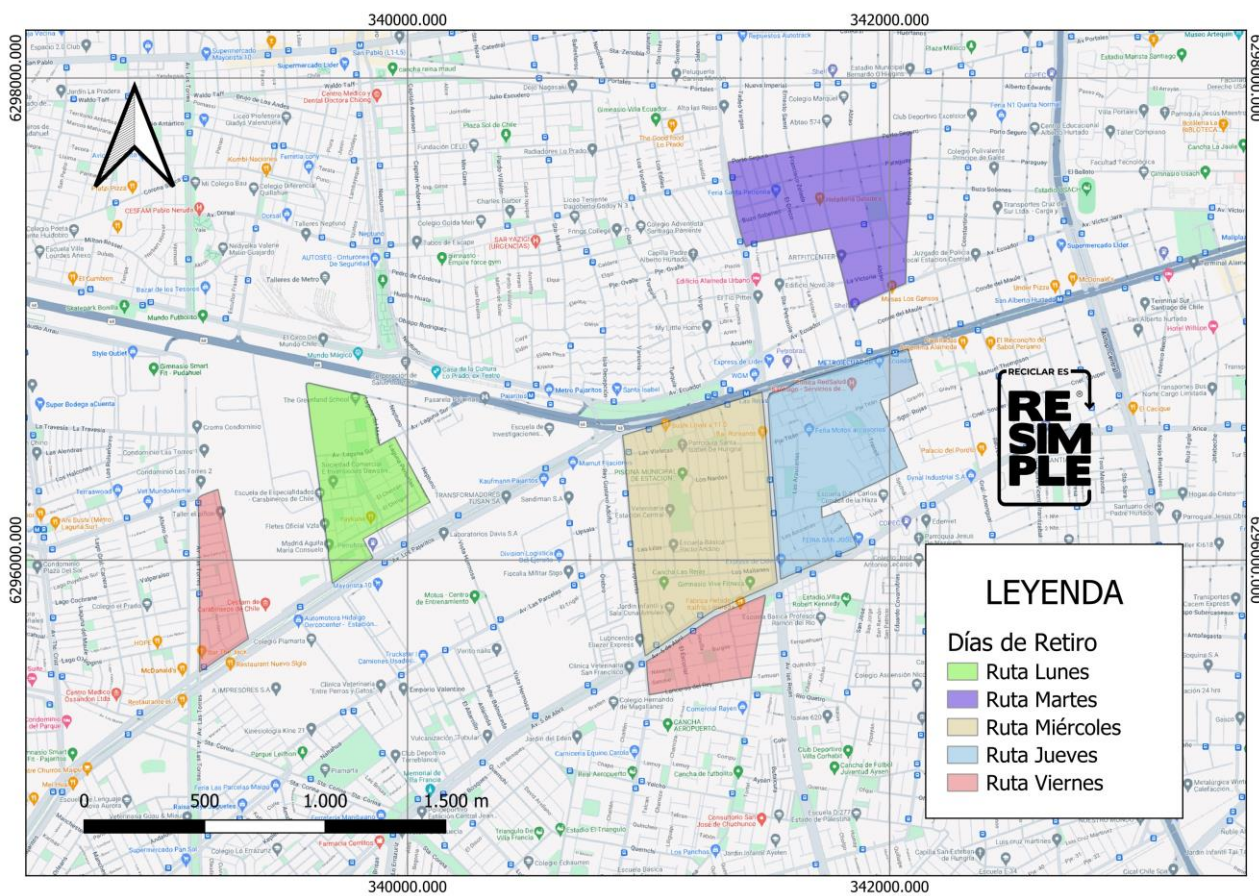

Información actualizada al 12 de abril, 2024 – Gerencia de Operaciones ReSimple

Cartografía Comunal de Recolección Domiciliaria

Calera de Tango

Todos los días de servicio se retiran Envases Livianos, Papel y Cartón y Vidrio

Cerrillos

Todos los días de servicio se retiran Envases Livianos, Papel y Cartón y Vidrio

Curacaví

Todos los días de servicio se retiran Envases Livianos, Papel y Cartón y Vidrio

El Bosque

Todos los días de servicio se retiran Envases Livianos, Papel y Cartón y Vidrio

El Monte

Todos los días de servicio se retiran Envases Livianos, Papel y Cartón y Vidrio

Estación Central

Todos los días de servicio se retiran Envases Livianos, Papel y Cartón y Vidrio

La Cisterna

Todos los días de servicio se retiran Envases Livianos, Papel y Cartón y Vidrio