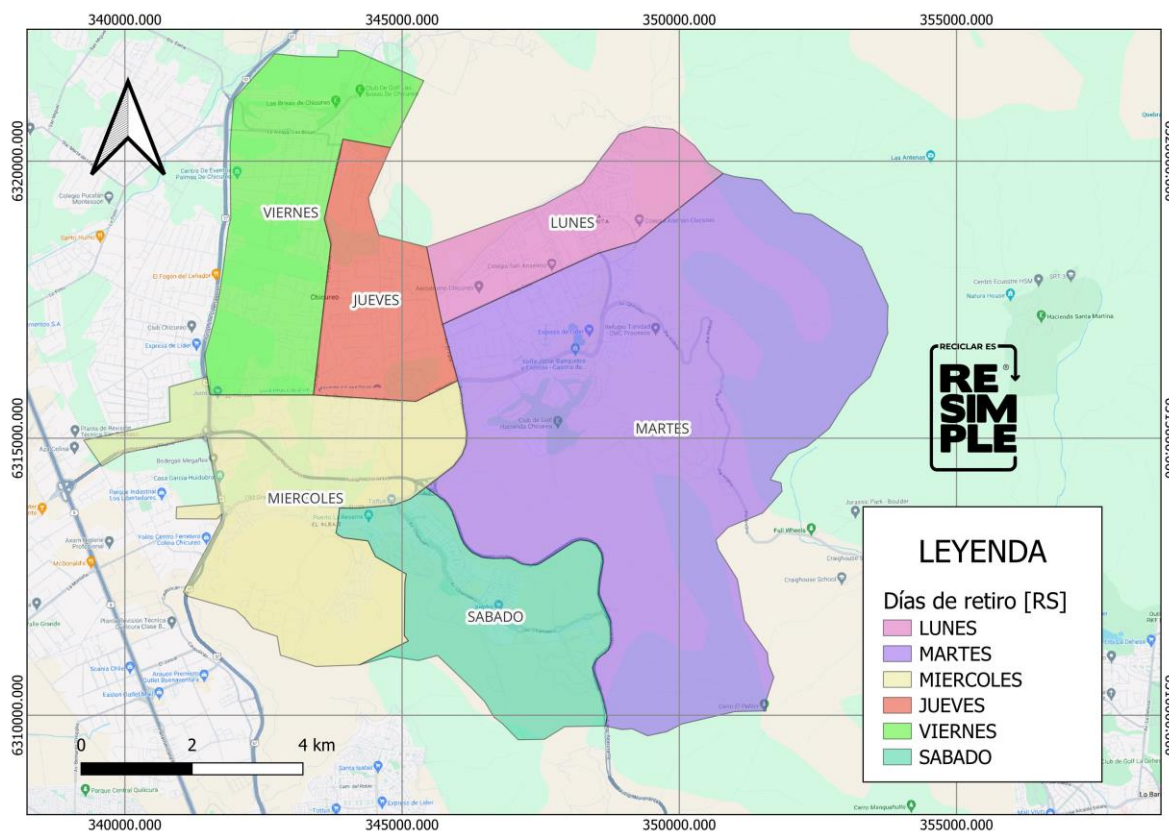

Colina

Todos los días de servicio se retiran Envases Livianos, Papel y Cartón y Vidrio desde campanas