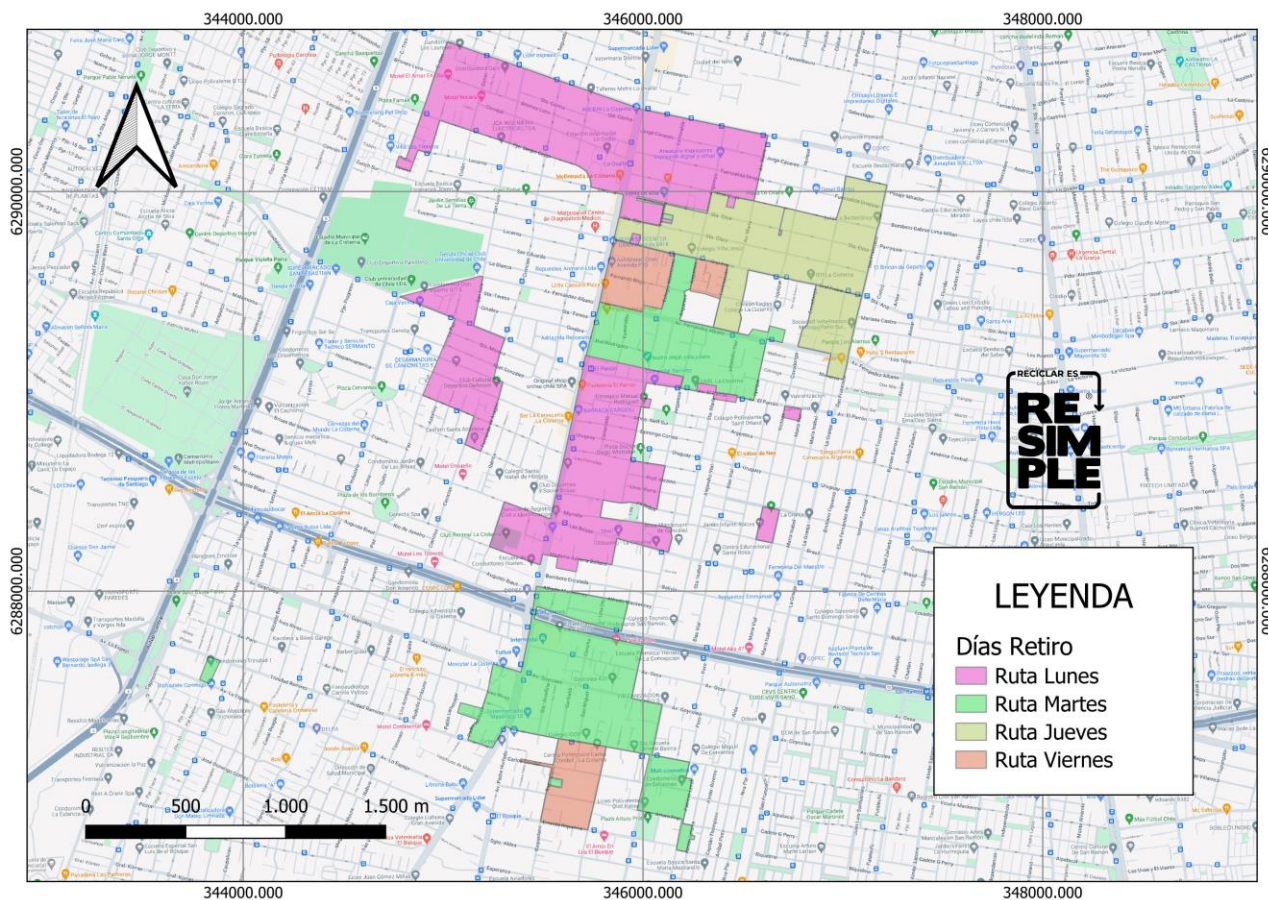

Cerrillos

Todos los días de servicio se retiran Envases Livianos, Papel y Cartón y Vidrio

Curacaví

Todos los días de servicio se retiran Envases Livianos, Papel y Cartón y Vidrio

El Bosque

Todos los días de servicio se retiran Envases Livianos, Papel y Cartón y Vidrio

El Monte

Todos los días de servicio se retiran Envases Livianos, Papel y Cartón y Vidrio

Estación Central

Todos los días de servicio se retiran Envases Livianos, Papel y Cartón y Vidrio

La Cisterna

Todos los días de servicio se retiran Envases Livianos, Papel y Cartón y Vidrio

La Florida

Todos los días de servicio se retiran Envases Livianos, Papel y Cartón y Vidrio

La Granja

Todos los días de servicio se retiran Envases Livianos, Papel y Cartón y Vidrio

La Reina

Todos los días de servicio se retiran Envases Livianos, Papel y Cartón y Vidrio