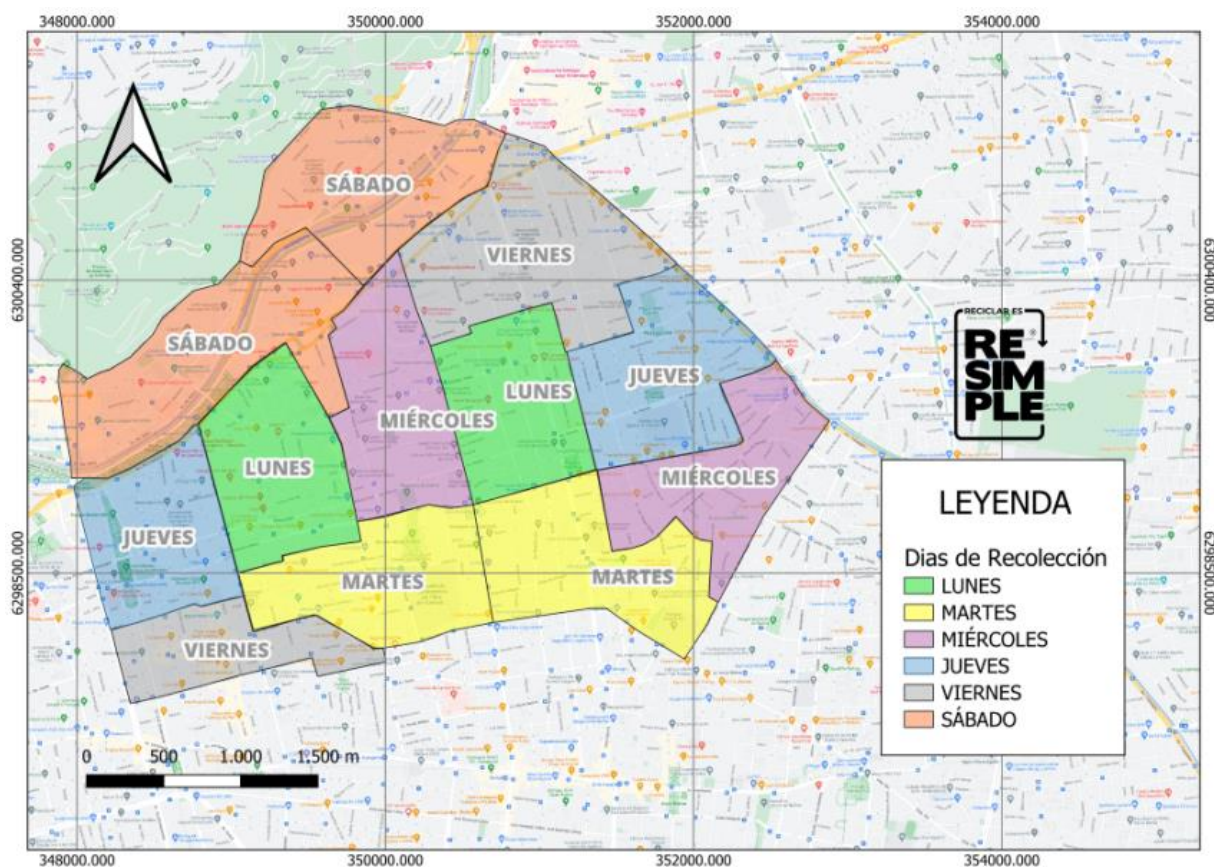

Providencia

Todos los días de servicio se retiran Envases Livianos, Papel y Cartón y Vidrio