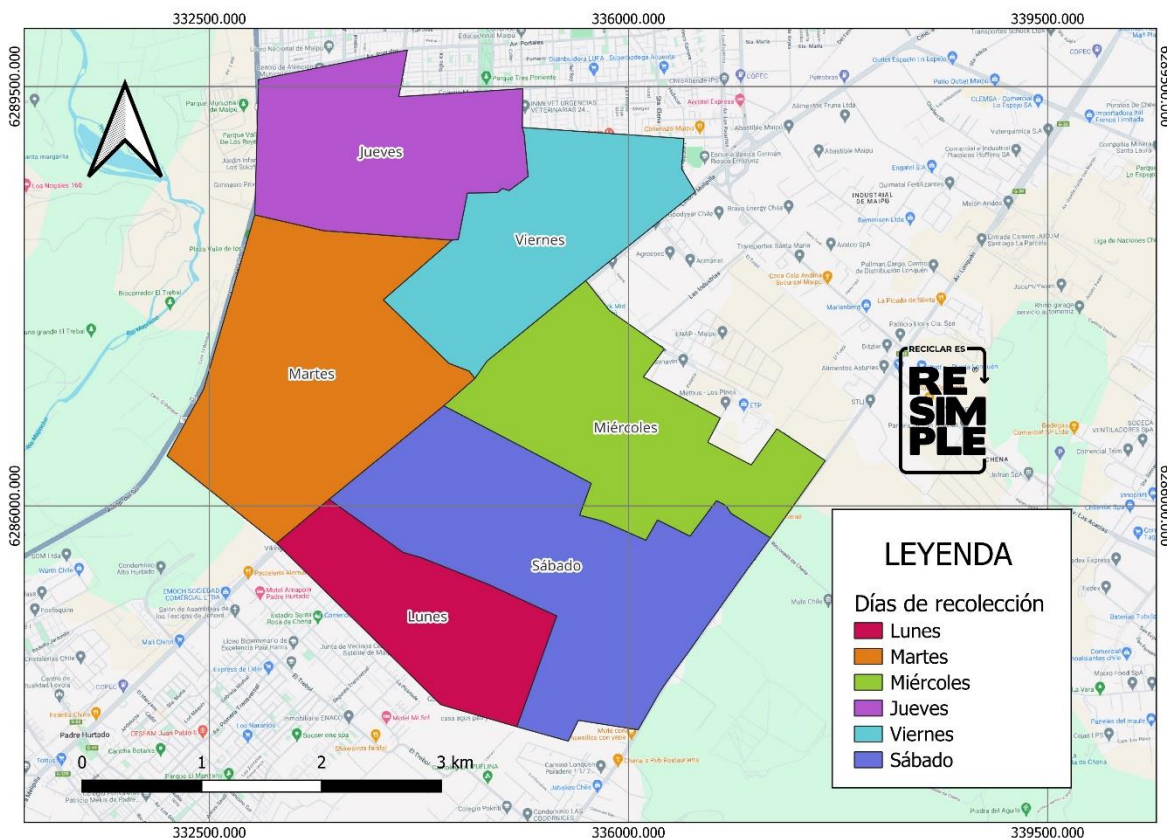

Tabla 1.- Cobertura Recolección Domiciliaria 2024.

Región	Comuna	Cobertura	Días de Recolección	Horarios	Materiales	Mapa
RM	Calera de Tango	80%	Lu, Ma, Mi, Jue y Vi	09:00 - 21:30	PC, V y EL	1
RM	Cerrillos	60%	Lu, Ma, Mi, Jue y Vi	09:00 - 21:30	PC, V y EL	2
RM	Curacaví	60%	Lu, Ma, Mi, Jue y Vi	09:00 - 21:30	PC, V y EL	3
RM	El Bosque	50%	Lu, Ma, Mi, Jue y Vi	09:00 - 21:30	PC, V y EL	4
RM	El Monte	80%	Lu, Ma, Mi, Jue y Vi	09:00 - 21:30	PC, V y EL	5
RM	Estación Central	30%	Lu, Ma, Mi, Jue y Vi	09:00 - 21:30	PC, V y EL	6
RM	La Cisterna	40%	Lu, Ma, Mi, Jue y Vi	09:00 - 21:30	PC, V y EL	7
RM	La Florida	100%	Lu, Ma, Mi, Jue, Vi y Sab	09:00 - 21:30	PC, V y EL	8
RM	La Granja	51%	Lu, Ma, Mi, Jue, Vi y Sab	09:00 - 21:30	PC, V y EL	9
RM	La Reina	100%	Lu, Ma, Mi, Jue y Vi	09:00 - 21:30	PC, V y EL	10
RM	Lampa	75%	Lu, Ma, Mi, Jue y Vi	09:00 - 21:30	PC, V y EL	11
RM	Macul	50%	Lu, Ma, Mi, Jue y Vi	09:00 - 21:30	PC, V y EL	12
RM	Pedro Aguirre Cerda	17%	Lu, Ma, Mi, Jue y Vi	09:00 - 21:30	PC, V y EL	13
RM	San Bernardo	30%	Lu, Ma, Mi, Jue y Vi	09:00 - 21:30	PC, V y EL	14
RM	San Joaquín	20%	Lu, Ma, Mi, Jue y Vi	09:00 - 21:30	PC, V y EL	15
RM	San Miguel	70%	Lu, Ma, Mi, Jue y Vi	09:00 - 21:30	PC, V y EL	16
RM	Santiago	100%	Lu, Ma, Mi, Jue y Vi	09:00 - 21:30	PC, V y EL	17
RM	Providencia	100%	Lu, Ma, Mi, Jue, Vi y Sab	09:00 - 21:30	PC, V y EL	18
RM	Renca	75%	Lu, Ma, Mi, Jue, Vi y Sab	09:00 - 21:30	PC, V y EL	19
RM	Colina	35%	Lu, Ma, Mi, Jue, Vi y Sab	09:00 - 21:30	PC, V y EL	20
RM	Independencia	70%	Lu, Ma y Mi	09:00 - 21:30	PC, V y EL	21
RM	Maipú	30%	Lu, Ma, Mi, Jue, Vi y Sab	09:00 - 21:30	PC, V y EL	22

Colina

Todos los días de servicio se retiran Envases Livianos, Papel y Cartón y Vidrio desde campanas

Independencia

Maipú

Todos los días de servicio se retiran Envases Livianos, Papel y Cartón y Vidrio