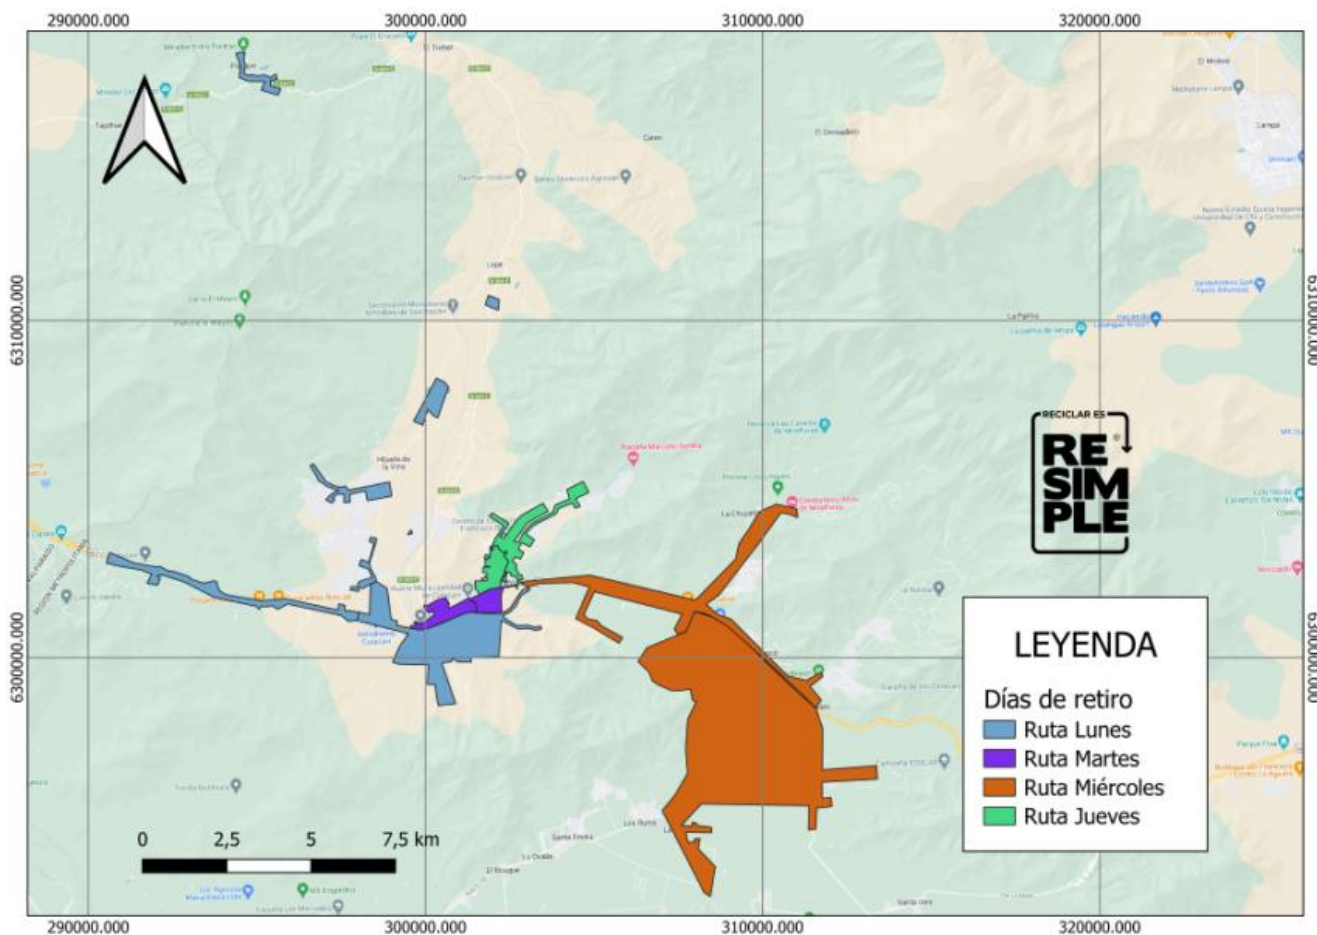

Información actualizada al 12 de abril, 2024 – Gerencia de Operaciones ReSimple

Cartografía Comunal de Recolección Domiciliaria

Calera de Tango

Todos los días de servicio se retiran Envases Livianos, Papel y Cartón y Vidrio

Cerrillos

Todos los días de servicio se retiran Envases Livianos, Papel y Cartón y Vidrio

Curacaví

Todos los días de servicio se retiran Envases Livianos, Papel y Cartón y Vidrio

El Bosque

Todos los días de servicio se retiran Envases Livianos, Papel y Cartón y Vidrio