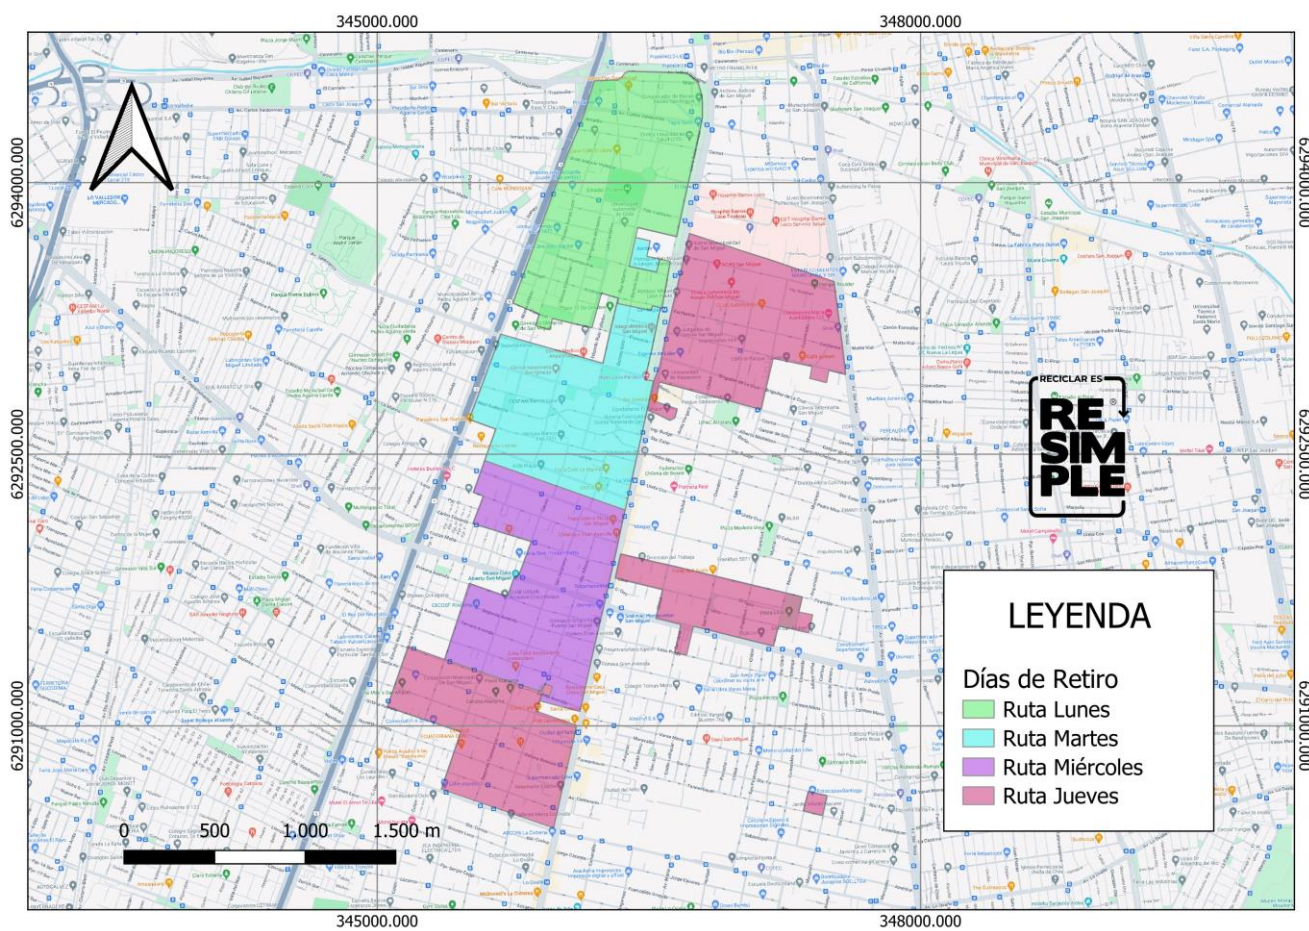

Tabla 1.- Cobertura Recolección Domiciliaria 2024.

Región	Comuna	Cobertura	Días de Recolección	Horarios	Materiales	Mapa
RM	Calera de Tango	80%	Lu, Ma, Mi, Jue y Vi	09:00 - 21:30	PC, V y EL	1
RM	Cerrillos	60%	Lu, Ma, Mi, Jue y Vi	09:00 - 21:30	PC, V y EL	2
RM	Curacaví	60%	Lu, Ma, Mi, Jue y Vi	09:00 - 21:30	PC, V y EL	3
RM	El Bosque	50%	Lu, Ma, Mi, Jue y Vi	09:00 - 21:30	PC, V y EL	4
RM	El Monte	80%	Lu, Ma, Mi, Jue y Vi	09:00 - 21:30	PC, V y EL	5
RM	Estación Central	30%	Lu, Ma, Mi, Jue y Vi	09:00 - 21:30	PC, V y EL	6
RM	La Cisterna	40%	Lu, Ma, Mi, Jue y Vi	09:00 - 21:30	PC, V y EL	7
RM	La Florida	100%	Lu, Ma, Mi, Jue, Vi y Sab	09:00 - 21:30	PC, V y EL	8
RM	La Granja	51%	Lu, Ma, Mi, Jue, Vi y Sab	09:00 - 21:30	PC, V y EL	9
RM	La Reina	100%	Lu, Ma, Mi, Jue y Vi	09:00 - 21:30	PC, V y EL	10
RM	Lampa	75%	Lu, Ma, Mi, Jue y Vi	09:00 - 21:30	PC, V y EL	11
RM	Macul	50%	Lu, Ma, Mi, Jue y Vi	09:00 - 21:30	PC, V y EL	12
RM	Pedro Aguirre Cerda	17%	Lu, Ma, Mi, Jue y Vi	09:00 - 21:30	PC, V y EL	13
RM	San Bernardo	30%	Lu, Ma, Mi, Jue y Vi	09:00 - 21:30	PC, V y EL	14
RM	San Joaquín	20%	Lu, Ma, Mi, Jue y Vi	09:00 - 21:30	PC, V y EL	15
RM	San Miguel	70%	Lu, Ma, Mi, Jue y Vi	09:00 - 21:30	PC, V y EL	16
RM	Santiago	100%	Lu, Ma, Mi, Jue y Vi	09:00 - 21:30	PC, V y EL	17
RM	Providencia	100%	Lu, Ma, Mi, Jue, Vi y Sab	09:00 - 21:30	PC, V y EL	18
RM	Renca	75%	Lu, Ma, Mi, Jue, Vi y Sab	09:00 - 21:30	PC, V y EL	19
RM	Colina	35%	Lu, Ma, Mi, Jue, Vi y Sab	09:00 - 21:30	PC, V y EL	20
RM	Independencia	70%	Lu, Ma y Mi	09:00 - 21:30	PC, V y EL	21
RM	Maipú	30%	Lu, Ma, Mi, Jue, Vi y Sab	09:00 - 21:30	PC, V y EL	22

San Bernardo

Todos los días de servicio se retiran Envases Livianos, Papel y Cartón y Vidrio

San Joaquín

Todos los días de servicio se retiran Envases Livianos, Papel y Cartón y Vidrio

San Miguel

Todos los días de servicio se retiran Envases Livianos, Papel y Cartón y Vidrio