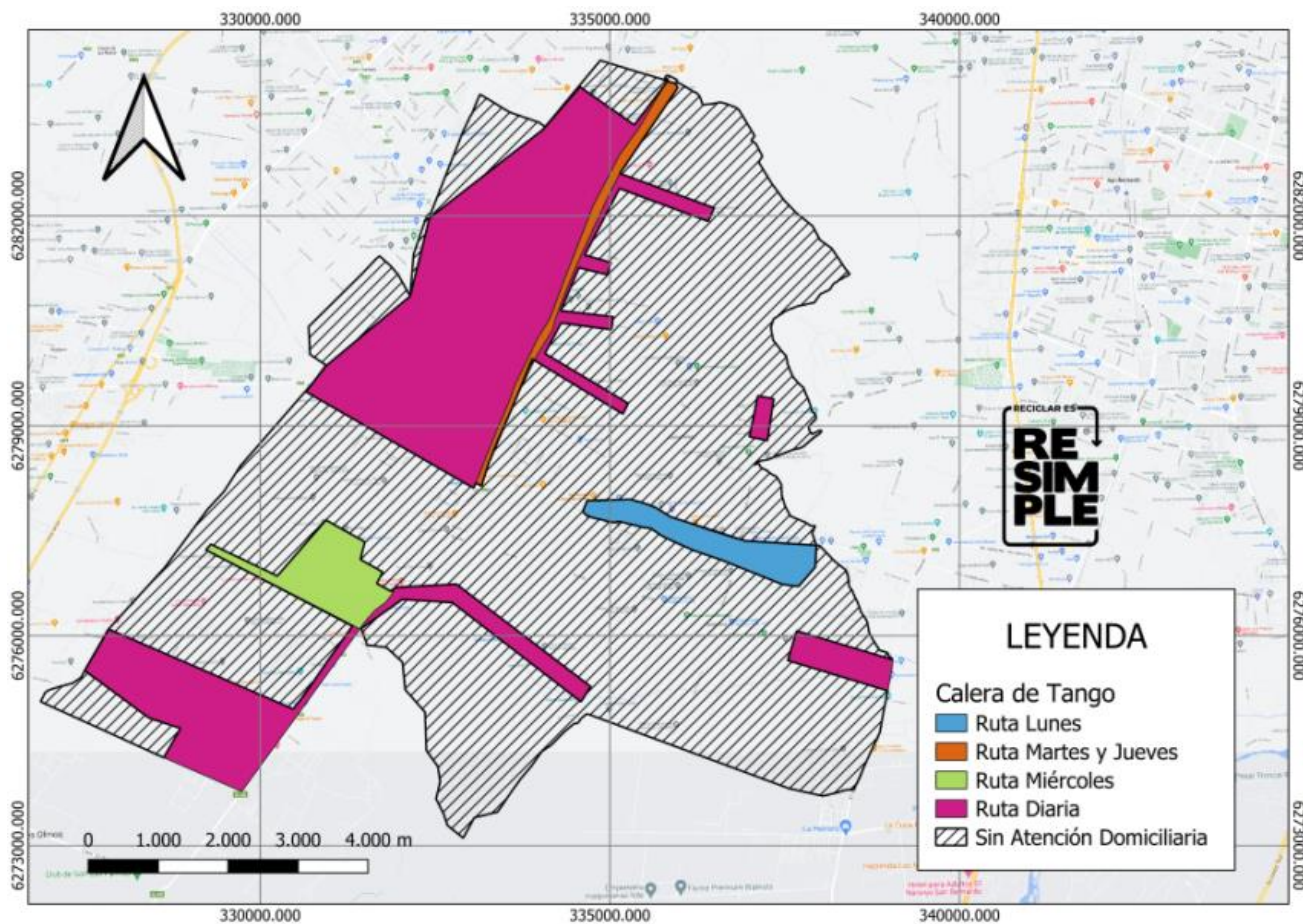

Cartografía Comunal de Recolección Domiciliaria

Calera de Tango

Todos los días de servicio se retiran Envases Livianos, Papel y Cartón y Vidrio