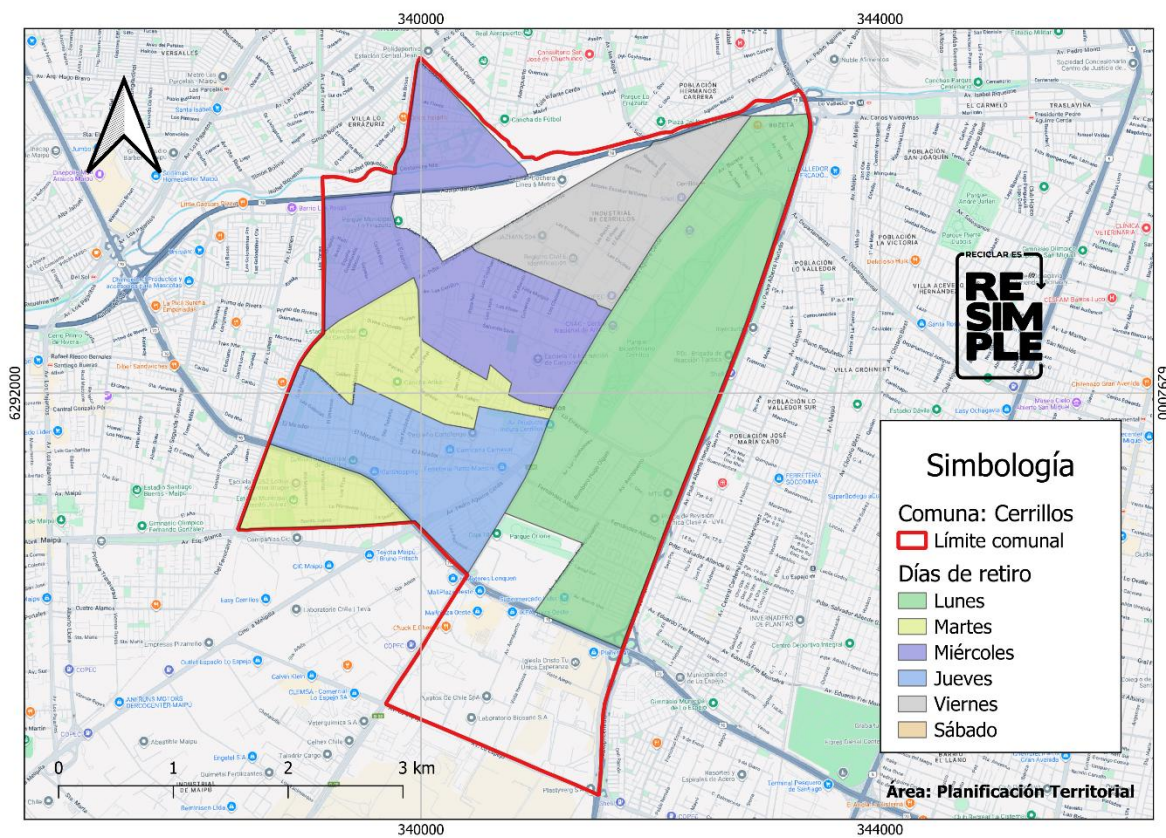

Cerrillos

Todos los días de servicio se retiran Envases Livianos, Papel y Cartón y Vidrio