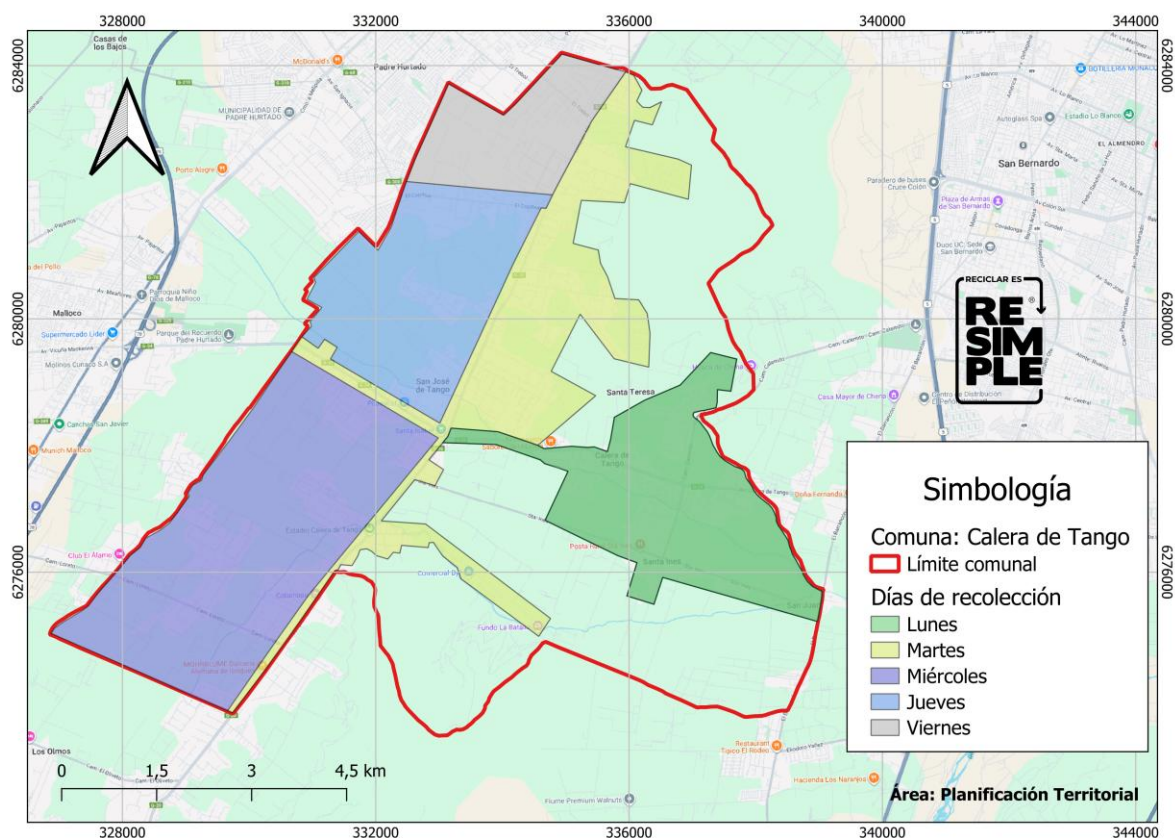

Cartografía Comunal de Recolección Domiciliaria

Calera de Tango

Todos los días de servicio se retiran Envases Livianos, Papel y Cartón y Vidrio