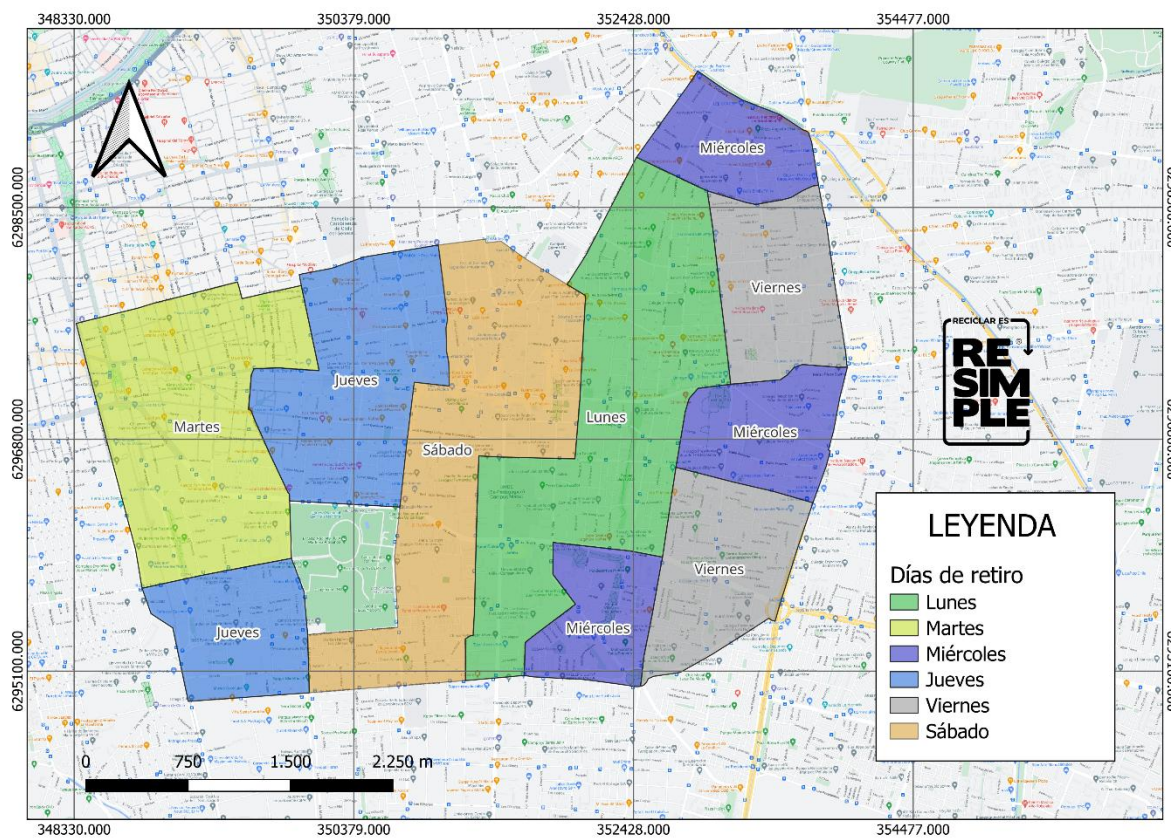

Independencia

Maipú

Todos los días de servicio se retiran Envases Livianos, Papel y Cartón y Vidrio

Talagante

Todos los días de servicio se retiran Envases Livianos, Papel y Cartón y Vidrio

Pirque

Todos los días de servicio se retiran Envases Livianos, Papel y Cartón y Vidrio

Lo Espejo

Todos los días de servicio se retiran Envases Livianos, Papel y Cartón y Vidrio

La Pintana

Todos los días de servicio se retiran Envases Livianos, Papel y Cartón y Vidrio

María Pinto

Todos los días de servicio se retiran Envases Livianos, Papel y Cartón y Vidrio

Nuñoa

Todos los días de servicio se retiran Envases Livianos, Papel y Cartón y Vidrio

Conchalí

Todos los días de servicio se retiran Envases Livianos, Papel y Cartón y Vidrio

Peñalolén

Todos los días de servicio se retiran Envases Livianos, Papel y Cartón y Vidrio

San Ramón

Todos los días de servicio se retiran Envases Livianos, Papel y Cartón y Vidrio

Concepción

Todos los días de servicio se retiran Envases Livianos, Papel y Cartón y Vidrio

Viña del Mar

Todos los días de servicio se retiran Envases Livianos, Papel y Cartón y Vidrio