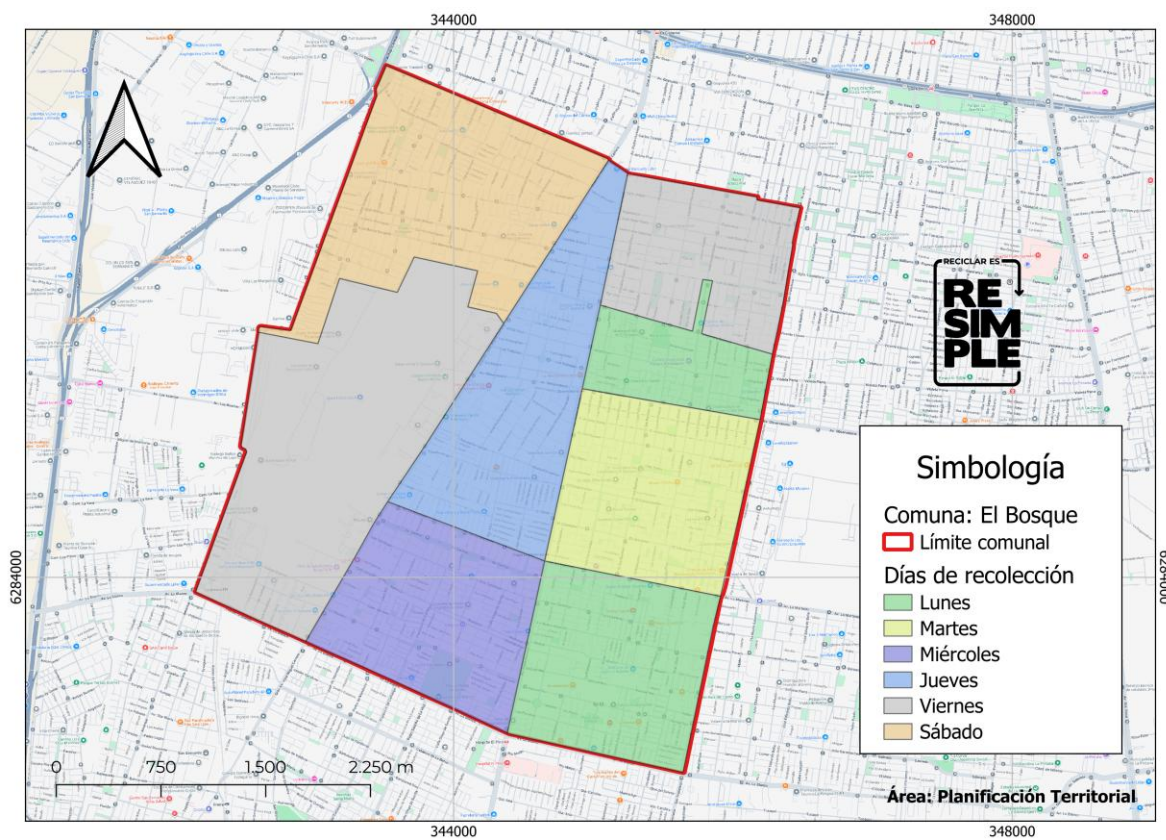

El Bosque

Todos los días de servicio se retiran Envases Livianos, Papel y Cartón y Vidrio