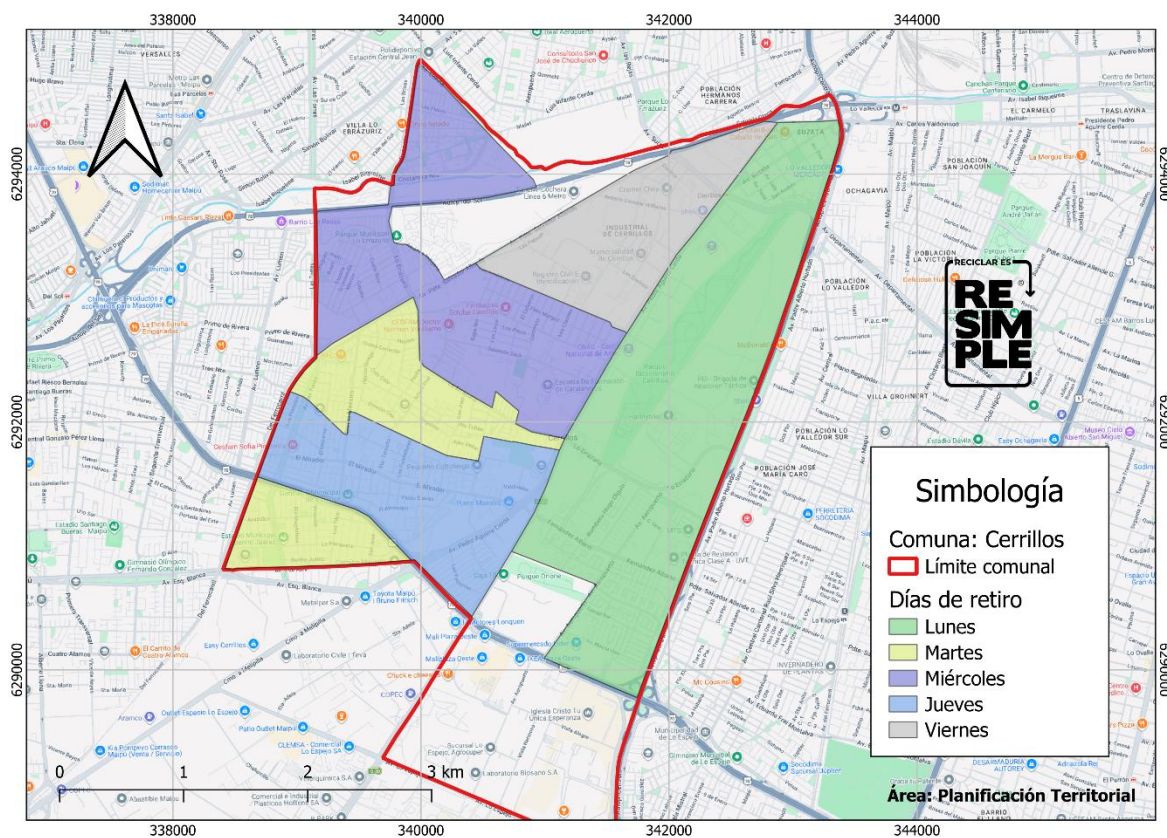

Cerrillos

Todos los días de servicio se retiran Envases Livianos, Papel y Cartón y Vidrio